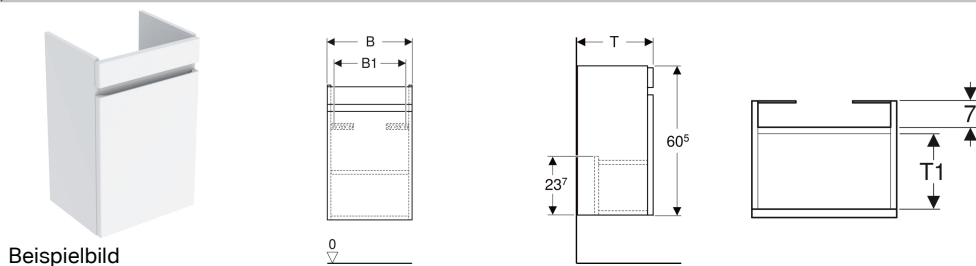

## Geberit Renova Plan Unterschrank für Handwaschbecken, mit einer Tür

### Eigenschaften

- FSC™ C134279 zertifiziert
- Wandhängend
- Mit einer Tür
- Griffmulde zum Öffnen
- Tür mit Dämpfungsmechanismus
- Mit einem versetzbaren Einlegeboden

- Anschlagseite links oder rechts
- Feuchtigkeitsbeständig
- Front aus MDF
- Vormontiert geliefert

### Lieferumfang

- Unterschrank für Handwaschbecken
- Einlegeboden
- Befestigungsmaterial

Art.-Nr.	Farbe / Oberfläche	B	B1	Breite Waschtisch	H	T	T1	VE1
501.903.00.1	* Nussbaum hickory hell / Folie strukturiert	43.5 cm	37 cm	50 cm	60.5 cm	34.5 cm	23.5 cm	1 St.