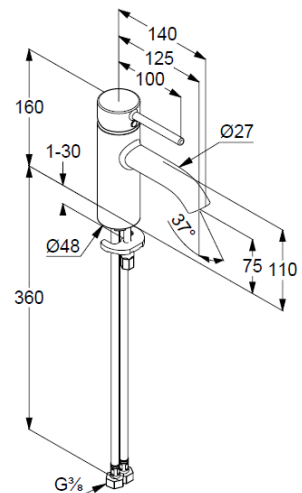

## Technische Daten/ Technical Data

KLUDI BOZZ, ECO PLUS  
Waschtisch-Einhandmischer 75  
DN 15

Artikel- Nr.:  
383893976

Oberfläche:  
39 mattschwarz

Artikeltext  
Hersteller KLUDI GmbH & Co. KG  
Typ: KLUDI BOZZ, ECO PLUS  
Waschtisch-Einhandmischer 75  
Artikel- Nr.: 383893976

Waschtisch-Armatur  
Einhebelmischer  
1-Loch Montage  
geschlossener Hebel, Metall  
Strahlregler, S-Pointer M18,5  
Keramik-Kartusche mit Heißwasserbegrenzung  
Mittelstellung Kaltwasser  
Durchflussmenge bei 3 bar 5 l/min.  
flexible Druckschläuche G $\frac{3}{8}$  DVGW zugelassen  
Schnell-Montagesystem

### Produktabbildung/ Product picture

### Maßzeichnung/ Dimensional drawing