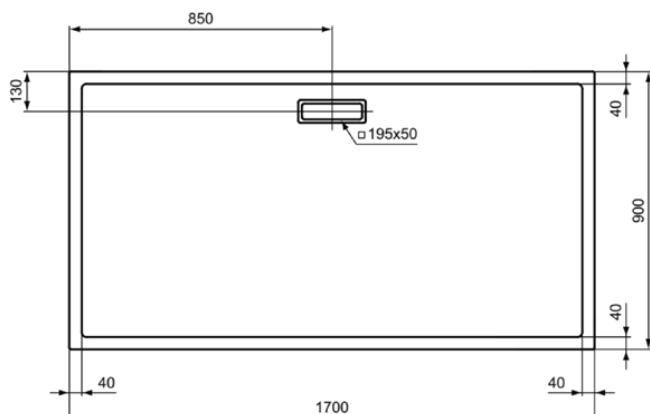

ULTRAFLAT NEW

T4486V1

ULTRAFLAT NEW | Rechteck-Brausewanne 1700x900x25 mm in weiß seidenmatt, ohne Ablaufgarnitur | Reinigungsmittelbeständig, Lichtbeständig, Barrierefrei, gemäß DIN 18040, 25 mm Höhe

Bild & Zeichnung

Allgemeine Informationen

Produktkategorie:	Brausewannen
Produktart:	Rechteck-Brausewanne
Marke:	Ideal Standard
Kollektion:	ULTRAFLAT NEW
Designer:	Ideal Standard
Colour:	V1 - Weiß Seidenmatt
Oberflächenveredelung:	satin
Maximale Höhe (mm):	25
Maximale Breite (mm):	1700
Ausladung (mm):	900
Empfohlenes Fußset:	T4627
Nettogewicht (kg):	28.60
EAN Code:	8014140482192

Funktionen

Reinigungsmittelbeständig

Lichtbeständig

Barrierefrei, gemäß DIN 18040

25 mm Höhe

Downloads

- [Installation Guide](#)

Produktstandards & Zertifikate

ULTRAFLAT NEW

T4486V1

ULTRAFLAT NEW | Rechteck-Brausewanne 1700x900x25 mm in weiß seidenmatt, ohne Ablaufgarnitur | Reinigungsmittelbeständig, Lichtbeständig, Barrierefrei, gemäß DIN 18040, 25 mm Höhe

Produktspezifikationen