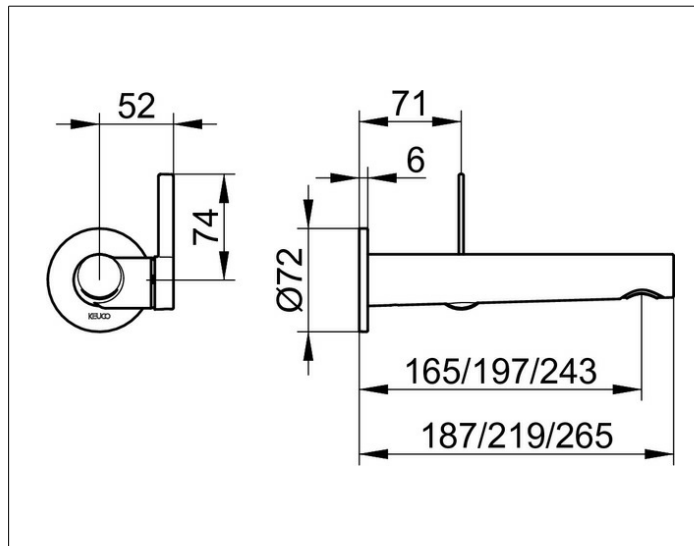

IXMO

59516371101 Einhebel-Waschtischmischer

PRODUKT

ZEICHNUNG

OBERFLÄCHE

schwarz matt

ABMESSUNG

Ausladung 219 mm

AUSSCHREIBUNGSTEXT

KEUCO Einhebel-Waschtischmischer 59516371101
 Einhebel-Waschtischmischer in Oberfläche Schwarz-Matt,
 aus entzinkungsarmen Messing,
 für UP-Montage, mit runder Rosette,
 hochwertige Mischwasserkartusche mit
 keramischen Dichtscheiben,
 Betätigungshebel aus Metall,
 Rosettendurchmesser 72 mm, Stärke 6 mm,
 Auslaufdurchmesser 36 mm,
 Grundkörperdurchmesser 88 mm (inkl. Hebeleinheit),
 Gesamtausladung 219 mm, Wasseraustritt bei 197 mm,
 Luftsprudler M24x1, Strahlwinkel verstellbar +/-8°
 Durchflussbegrenzung auf 7,6 l/min.

Hinweis:
 passender Grundkörper 59916000075