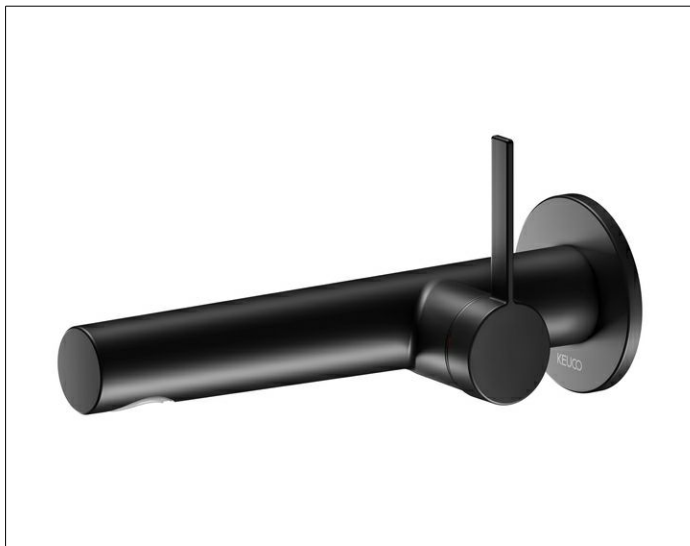

IXMO

59516371101 Einhebel-Waschtischmischer

PRODUKT

ZEICHNUNG

OBERFLÄCHE

schwarz matt

ABMESSUNG

Ausladung 219 mm

AUSSCHREIBUNGSTEXT

KEUCO Einhebel-Waschtischmischer 59516371101
 Einhebel-Waschtischmischer in Oberfläche Schwarz-Matt,
 aus entzinkungsarmen Messing,
 für UP-Montage, mit runder Rosette,
 hochwertige Mischwasserkartusche mit
 keramischen Dichtscheiben,
 Betätigungshebel aus Metall,
 Rosettendurchmesser 72 mm, Stärke 6 mm,
 Auslaufdurchmesser 36 mm,
 Grundkörperdurchmesser 88 mm (inkl. Hebeleinheit),
 Gesamtausladung 219 mm, Wasseraustritt bei 197 mm,
 Luftsprudler M24x1, Strahlwinkel verstellbar +/-8°
 Durchflussbegrenzung auf 7,6 l/min.

Hinweis:
 passender Grundkörper 59916000075