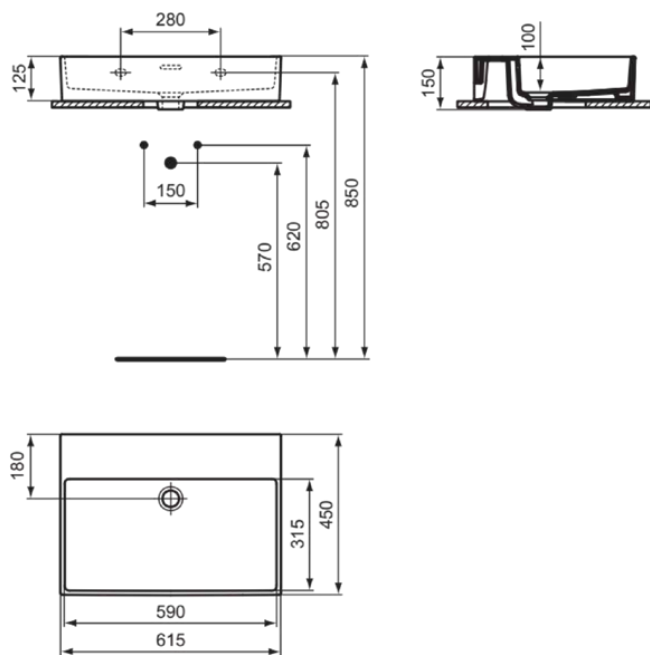

EXTRA

R0544MA

EXTRA | Waschtisch 615x450x150 mm in weiß, ohne Hahnloch, mit Überlauf | Platzsparender Waschtisch, IdealPlus

Bild & Zeichnung

Allgemeine Informationen

Produktkategorie:	Waschtische
Produktart:	Waschtisch
Marke:	Ideal Standard
Kollektion:	EXTRA
Designer:	Palomba Serafini Associati
Colour:	MA - Weiß
Oberflächenveredelung:	glänzend
Maximale Höhe (mm):	150
Maximale Breite (mm):	615
Ausladung (mm):	450
Befestigungsart:	Befestigungsschrauben
Nettogewicht (kg):	15.10
EAN Code:	3391500592582

Im Lieferumfang enthaltene Produkte

TT0299734: Cutout templates

Features

Platzsparender Waschtisch

IdealPlus

Produktstandards & Zertifikate

Normen: EN 14688

Produktspezifikationen

EXTRA

R0544MA

EXTRA | Waschtisch 615x450x150 mm in weiß, ohne Hahnloch, mit Überlauf | Platzsparender Waschtisch, IdealPlus

Produktspezifikationen

Form des Überlaufs:	Geschlitzt
Mit Rückwand:	Nein
Mit Verschlussstopfen:	Nein
Mit Überlauf:	Ja
Mit Siphon:	Nein
Befestigungsmaterial im Lieferumfang enthalten:	Nein
Befestigungsart:	Befestigungsschrauben
Montageart:	wandhängend