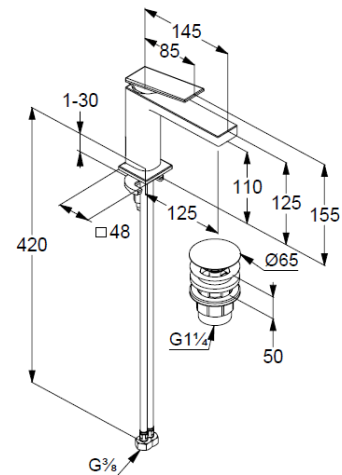

Technische Daten/ Technical Data

KLUDI DECUS, ECOPLUS
Waschtisch-Einhandmischer 110
DN 15

Artikel- Nr.: 54289N575

Oberfläche:
N5 Stainless Brushed Nickel PVD

Artikeltext
Hersteller KLUDI GmbH & Co. KG
Typ: KLUDI DECUS, ECOPLUS
Waschtisch-Einhandmischer 110
Artikel- Nr.: 54289N575

Waschtisch-Armatur
Einhebelmischer
1-Loch Montage
geschlossener Hebel, Metall
Strahlregler M18,5 PCA
Keramik-Kartusche mit Heißwasserbegrenzung
Mittelstellung Kaltwasser
Durchflussmenge bei 3 bar 4,5 l/min.
flexible Druckschläuche G $\frac{3}{8}$ DVGW zugelassen
Schnell-Montagesystem
Push open Ablaufgarnitur G1 $\frac{1}{4}$

Produktabbildung/ Product picture

Maßzeichnung/ Dimensional drawing

Durchfluss/ Flow rate