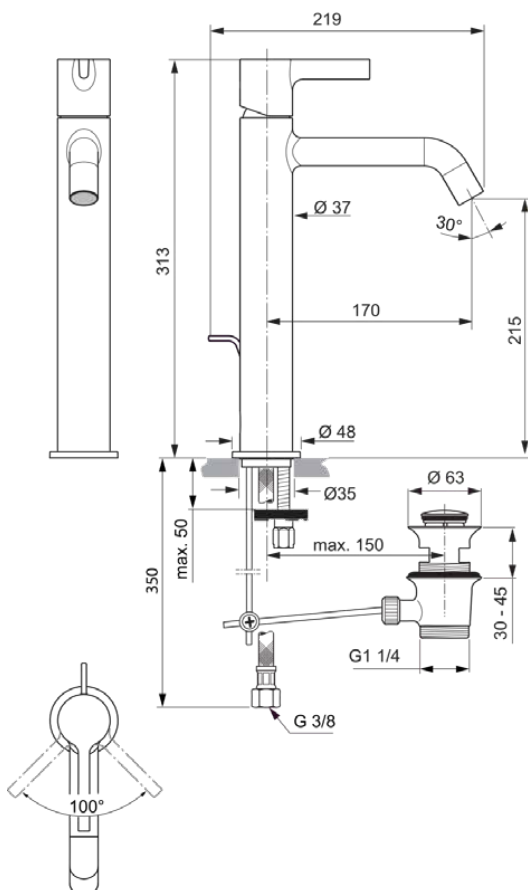

JOY

BC781AA

JOY | Waschtischarmatur 48x219x313 mm, 170 mm vertikaler Abstand bis Mitte Auslauf in chrom, 5 l/min (3 bar), mit Ablaufgarnitur | EasyFix, Verdeckter Strahlregler, EPD, FirmaFlow, SmartShine Oberfläche

Bild & Zeichnung

Allgemeine Informationen

Produktkategorie:	Waschtischarmaturen
Produktart:	Waschtischarmatur
Marke:	Ideal Standard
Kollektion:	JOY
Designer:	Palomba Serafini Associati
Colour:	AA - Chrom
Oberflächenveredelung:	glänzend
Maximale Höhe (mm):	313
Maximale Breite (mm):	48
Ausladung (mm):	219
Befestigungsart:	EasyFix
Nettogewicht (kg):	2.02
EAN Code:	3800861086079

Produktstandards & Zertifikate

Normen:	EN 248 DIN 4109-1 EN 817
Name des ACS-Zertifikates:	19 ACC LY 744

Produktspezifikationen

Anzahl der Rosette(n):	1
Anzahl der Griffe:	1
BlueStart Technologie:	Nein
Farbcode:	AA
Farbbeschreibung:	chrom
Cool Body Technologie:	Nein
DVGW-Eigensicher:	Nein
Easy-Fix Technologie:	Ja
FirmaFlow Kartusche:	Ja
Griff-Anwendung:	Volumen & Temperaturkontrolle
Griffposition:	Oben