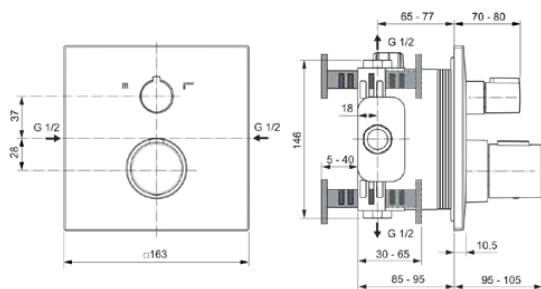

CERATHERM C100

A7523A5

Ceratherm C100 | Badearmatur UP Bausatz 2 163x95x163 mm in magnetic grey, Kit 1 required (A1000), 21.0 l/min (3 bar) | Thermostatfunktion, Wasser- & Energiesparend, Sicherheitssperre, PVD Technologie

Bild & Zeichnung

Allgemeine Informationen

Produktkategorie:	Badearmaturen
Produktart:	Badearmatur UP Bausatz 2
Marke:	Ideal Standard
Kollektion:	Ceratherm C100
Designer:	Ideal Standard
Colour:	A5 - Magnetic Grey
Oberflächenveredelung:	satın
Maximale Höhe (mm):	163
Maximale Breite (mm):	163
Ausladung (mm):	95 - 105
Befestigungsart:	Kit 1 benötigt
Empfohlenes Unterputz-Kit:	A1000
Nettogewicht (kg):	1.74
EAN Code:	4015413350532