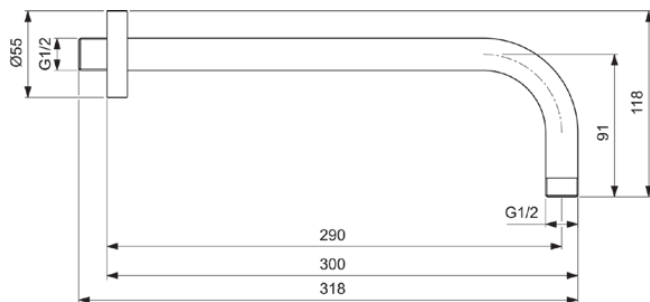

IDEALRAIN

B9444AA

IDEALRAIN | Decken- & Wandanschluss 55x318x118 mm, 290 mm vertikaler Abstand bis Mitte Auslauf in chrom

Bild & Zeichnung

Allgemeine Informationen

Produktkategorie:	Duschzubehör
Produktart:	Decken- & Wandanschluss
Marke:	Ideal Standard
Kollektion:	IDEALRAIN
Colour:	AA - Chrom
Oberflächenveredelung:	glänzend
Maximale Höhe (mm):	118
Maximale Breite (mm):	55
Ausladung (mm):	318
Nettogewicht (kg):	0.30
VVS:	736337944
EAN Code:	3800861023913

Produktspezifikationen

Farbcode:	AA
Farbbeschreibung:	chrom
Material:	Metall
Form der Rosette(n):	Rund
Smartshine:	Ja
Oberflächenschutz:	verchromt
Oberflächenveredelung:	glänzend
Mit Rosette(n):	Ja
Befestigungsmaterial im Lieferumfang enthalten:	Ja
Montageart:	wandhängend