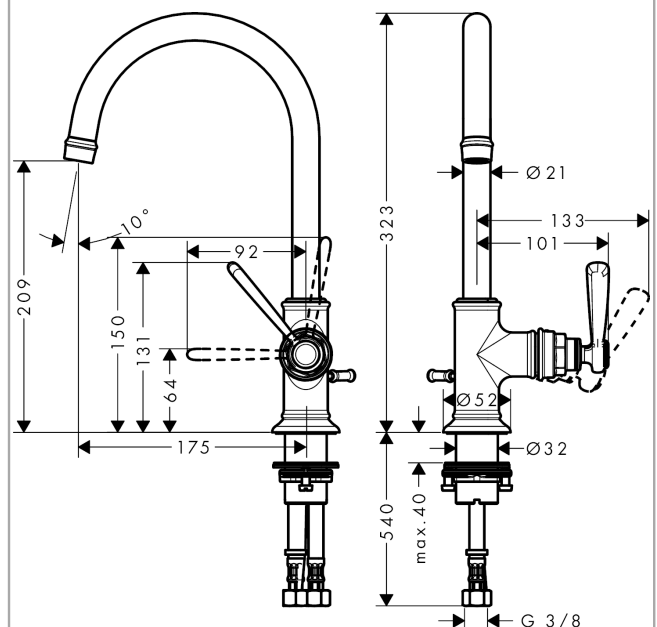

AXOR Montreux
Einhebel-Waschtischmischer 210 mit Hebelgriff und Zugstangen-Ablaufgarnitur
 Oberfläche: **Brushed Black Chrome** Artikelnummer: **16517340**

Merkmale

- besteht aus: Einhebel-Waschtischmischer, Ablaufgarnitur
- ComfortZone 210
- Ausladung: 175 mm
- Auslaufhöhe: 209 mm
- Griffvariante: Hebelgriff
- Schwenkbereich 120°
- Strahlart: Laminarstrahl
- maximale Durchflussmenge bei 3 bar: 5 l/min
- Keramikmischsystem
- Temperaturbegrenzung einstellbar
- für Durchlauferhitzer geeignet
- Zugstangen-Ablaufgarnitur G 1¼
- Anschlussart: G ¾ Anschlussschläuche
- Anschlussgröße: DN15
- EU-Taxonomie: max. 6 l/min - wesentlicher Beitrag (SC) möglich
- PA-IX 7280/IO

Technologie

Produktabbildung

Maßzeichnung

AXOR Montreux
Einhebel-Waschtischmischer 210 mit Hebelgriff und Zugstangen-Ablaufgarnitur
 Oberfläche: **Brushed Black Chrome** Artikelnummer: **16517340**

Durchflussdiagramm