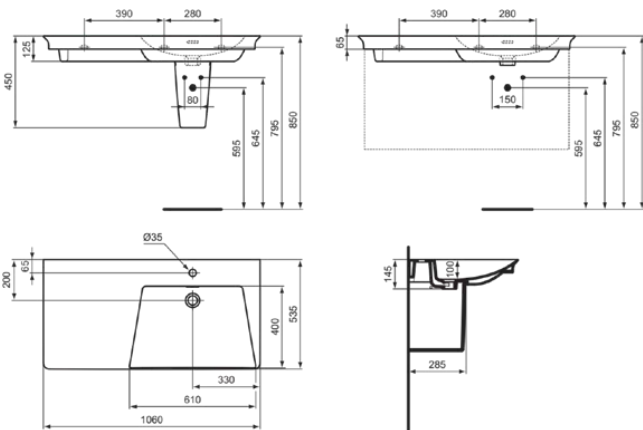

LDV

E264701

LDV | Möbelwaschtisch 1060x535x145 mm in weiß glänzend, 1 Hahnloch, mit Überlauf

## Allgemeine Informationen

Produktkategorie:	Waschtische
Produktart:	Möbelwaschtisch
Marke:	Ideal Standard
Kollektion:	LDV
Designer:	Palomba Serafini Associati
Colour:	01 - Weiß Glänzend
Oberflächenveredelung:	glänzend
Maximale Höhe (mm):	145
Maximale Breite (mm):	1060
Ausladung (mm):	535
Befestigungsart:	Befestigungsschrauben
Nettogewicht (kg):	31.00
EAN Code:	5017830562788