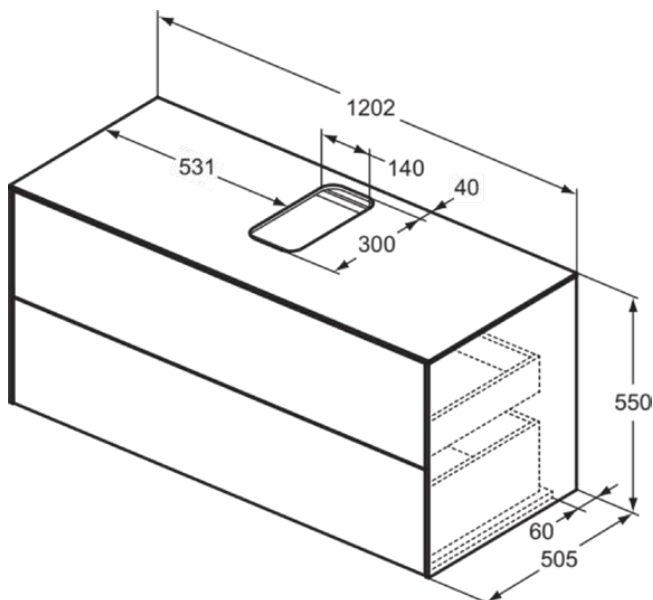

CONCA

T3943Y1

CONCA | Waschtisch-Unterschrank 1202x505x550 mm in weiß matt lackiert, 2 Schubladen | Vollauszug, Push-to-open, SoftClosing, Vormontiert, Nachhaltig gewonnenes Holz, Echtholz furnier

Bild & Zeichnung

Allgemeine Informationen

Produktkategorie:	Möbel
Produktart:	Waschtisch-Unterschrank
Marke:	Ideal Standard
Kollektion:	CONCA
Designer:	Palomba Serafini Associati
Colour:	Y1 - Weiß Matt Lackiert
Oberflächenveredelung:	Matt
Maximale Höhe (mm):	550
Maximale Breite (mm):	1202
Ausladung (mm):	505
Befestigungsart:	Befestigungsset
Nettogewicht (kg):	56.40
EAN Code:	8014140460916

CONCA

T3943Y1

CONCA | Waschtisch-Unterschrank 1202x505x550 mm in weiß matt lackiert, 2 Schubladen | Vollauszug, Push-to-open, SoftClosing, Vormontiert, Nachhaltig gewonnenes Holz, Echtholz furnier

Produktspezifikationen