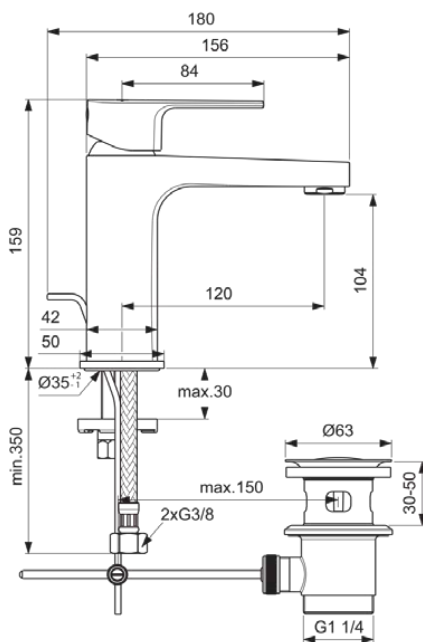

CERAFINE MODEL D

BC689AA

CERAFINE MODEL D | Waschtischarmatur 50x180x159 mm, 120 mm vertikaler Abstand bis Mitte Auslauf in chrom, 5 l/min (3 bar), mit Ablaufgarnitur | EasyFix, BlueStart, EPD, FirmaFlow, SmartShine Oberfläche, NF-zertifiziert

Bild & Zeichnung

Allgemeine Informationen

Produktkategorie:	Waschtischarmaturen
Produktart:	Waschtischarmatur
Marke:	Ideal Standard
Kollektion:	CERAFINE MODEL D
Designer:	Ideal Standard
Colour:	AA - Chrom
Oberflächenveredelung:	glänzend
Maximale Höhe (mm):	159
Maximale Breite (mm):	50
Ausladung (mm):	180
Befestigungsart:	EasyFix
Nettogewicht (kg):	1,45
VVS:	702022404
EAN Code:	3800861089179