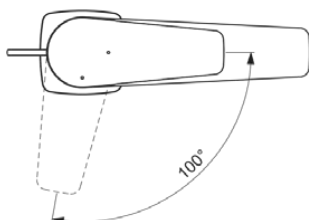

CERAFINE MODEL D

BC689AA

CERAFINE MODEL D | Waschtischarmatur 50x180x159 mm, 120 mm vertikaler Abstand bis Mitte Auslauf in chrom, 5 l/min (3 bar), mit Ablaufgarnitur | EasyFix, BlueStart, EPD, FirmaFlow, SmartShine Oberfläche, NF-zertifiziert

Bild & Zeichnung

Allgemeine Informationen

Produktkategorie:	Waschtischarmaturen
Produktart:	Waschtischarmatur
Marke:	Ideal Standard
Kollektion:	CERAFINE MODEL D
Designer:	Ideal Standard
Colour:	AA - Chrom
Oberflächenveredelung:	glänzend
Maximale Höhe (mm):	159
Maximale Breite (mm):	50
Ausladung (mm):	180
Befestigungsart:	EasyFix
Nettogewicht (kg):	1,45
VVS:	702022404
EAN Code:	3800861089179