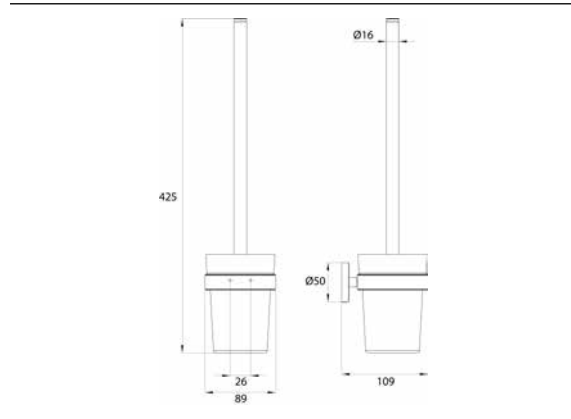

PRODUKTINFORMATION

Toilettenbürstengarnitur schwarz

Art.-Nr.4315 133 01

Behälter Kristallglas satiniert, Wandmodell