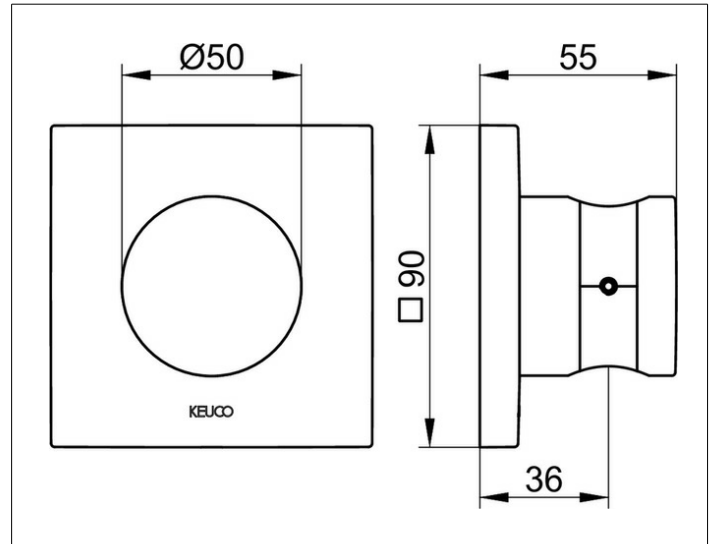

IXMO

59591370002 Wandbrausehalter

PRODUKT

ZEICHNUNG

PRODUKTBESCHREIBUNG

für Schläuche mit konischer Mutter,
mit eckiger Rosette, rechts oder links verwendbar

OBERFLÄCHE

schwarz matt

AUSSCHREIBUNGSTEXT

KEUCO IXMO Wandbrausehalter 59591370002
für Schläuche mit konischer Mutter
mit eckiger Rosette (90 x 90mm)
rechts oder links verwendbar
Oberfläche: Schwarz-Matt