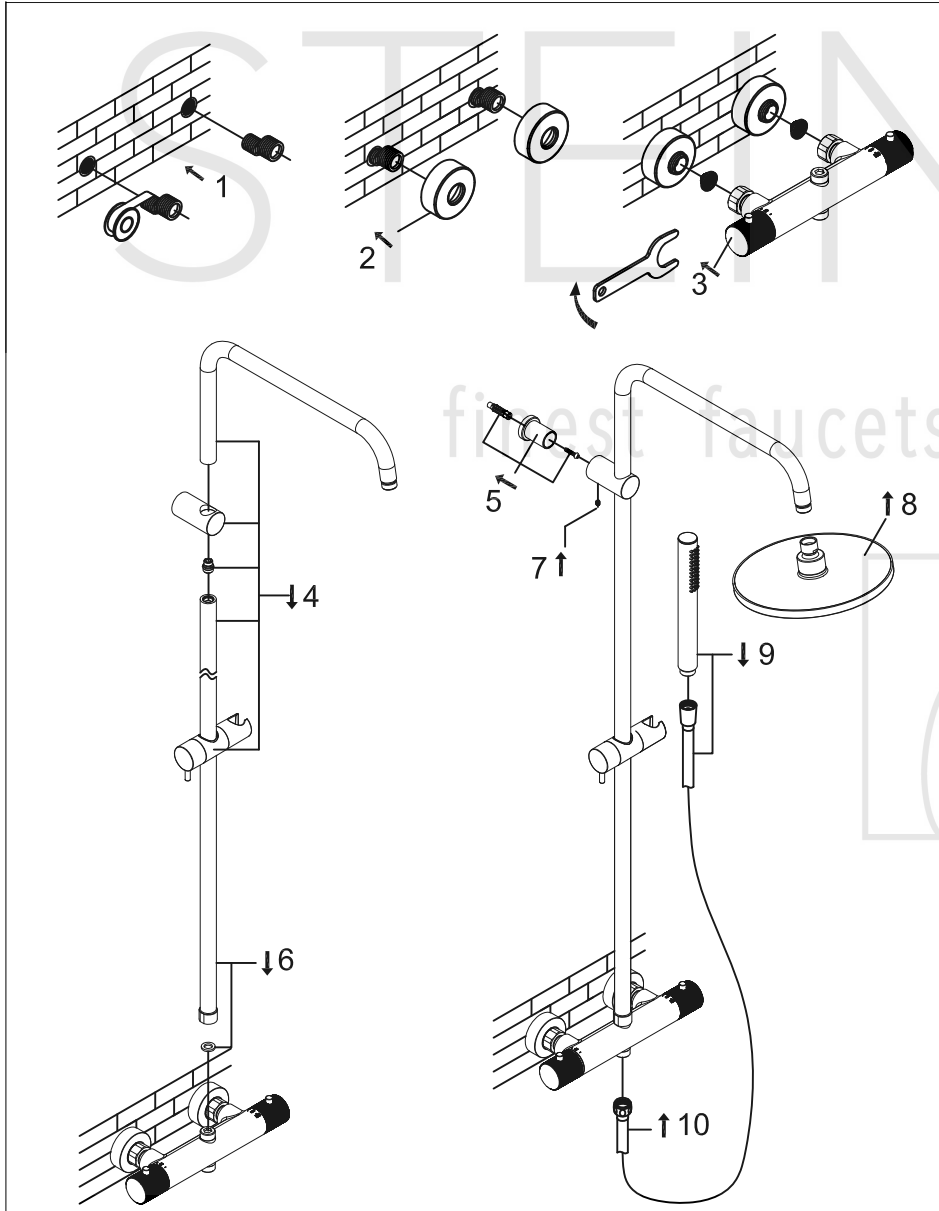

STEINBERG

Brauseset

Art.Nr.171 2721 S

Installation

Technische Zeichnung