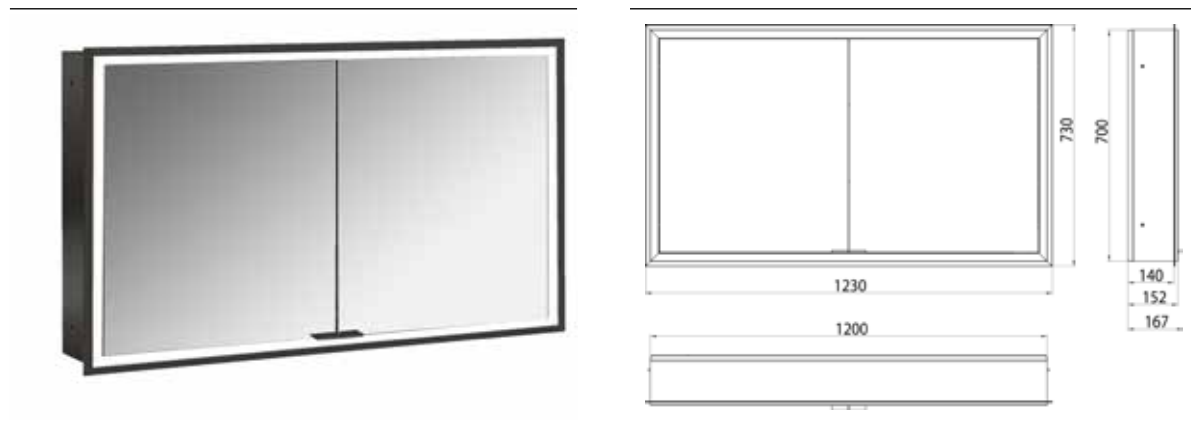

## PRODUKTINFORMATION

Lichtspiegelschrank prime Facelift, 1.200 mm, 2 Türen, Unterputzmodell, IP20 aluminium/schwarz

Art.-Nr.9497 135 94

mit verspiegelter Glasrückwand, 2 stufenlos einstellbare Ablagen, 2 Türen, 2 Steckdosen, stufenlose Lichtsteuerung (an/aus, Helligkeit und Lichtfarbe) über drei in die Glasrückwand integrierte Touchsensoren, Höhe: 730 mm, LED-Beleuchtung