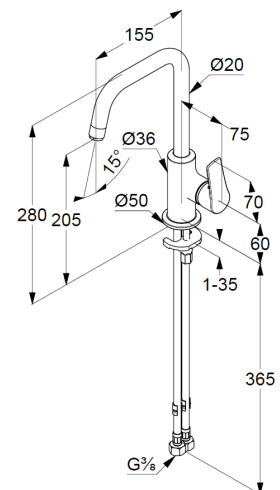

DN 15/ PN 10

Art. Nr. 340240575

Waschtisch-Armatur

Einhebelmischer

Einlochmontage

geschlossener Hebel, Metall

seitliche Betätigung

Strahlregler M18 PCA

Keramik-Kartusche

Durchflussmenge bei 3 bar = 5 l/ min.

schwenkbarer Auslauf (360°)

flexible Druckschläuche G 3/8 DVGW zugelassen

Schnell-Montagesystem

Produktabbildung

Maßzeichnung

Durchflussdiagramm