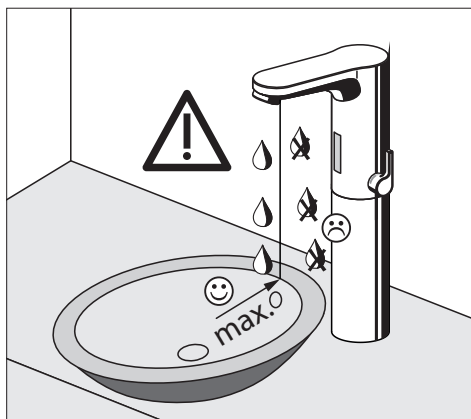

CZ Součásti / montážní rozměry

PL Cześci / wymiary montażowe

HU Szerkezeti részek / Beépítési méretek

RO Componente / Dimensiuni montaj

RUS Детали / установочные размеры

O-Ring  
Joint torique  
O-ring  
Anillo toroidal  
Junta tórica  
Anello O-ring  
O-kroužek  
O-ring  
O-gyűrű  
Inel O  
Уплотнительное  
кольцо круглого  
сечения

Winkel verstellbar  
Bracket, adjustable  
Angle réglable  
Hoek verstelbaar  
Ângulo ajustável  
Ángulo ajustável

Squadretta regolabile  
Úhelník staviteľný  
Kątownik regulowany  
Állítható szögvas  
Ungghi reglabil  
Регулируемый уголок