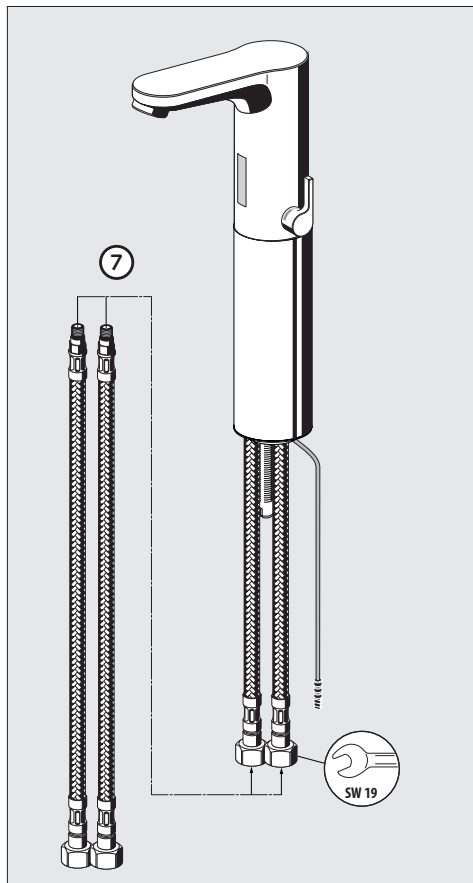

D Montage
GB Installation
F Montage
NL Montage

E Montaje
P Montagem
I Montaggio
CZ Montáž

PL Montaż
HU Szerelés
RO Instalare
RUS Размеры

SHELL GmbH & Co. KG
Armaturentechnologie
Raiffeisenstraße 31
57462 Olpe I Germany
Telefon +49 2761 892-0
Telefax +49 2761 892-199
info@schell.eu I www.schell.eu

SHELL

- **D** Weiter gemäß Montageanleitung CELIS 90 303 88 00
- **GB** Continue in accordance with installation instructions CELIS 90 303 88 00
- **F** Suite selon les instructions de montage CELIS 90 303 88 00
- **NL** Verder volgens montagehandleiding CELIS 90 303 88 00
- **E** Seguir conforme al manual de montaje CELIS 90 303 88 00
- **P** Mais instruções segundo o manual de montagem CELIS 90 303 88 00
- **I** Continuare come specificato nelle istruzioni di montaggio CELIS 90 303 88 00
- **CZ** Dále podle montážního návodu CELIS 90 303 88 00
- **PL** Dalej zgodnie z instrukcją montażu CELIS 90 303 88 00
- **HU** Tovább a szerelési útmutató szerint CELIS 90 303 88 00
- **RO** Continuare conform instrucțiunilor de montaj CELIS 90 303 88 00
- **RUS** Далее в соответствии с инструкцией по монтажу CELIS 90 303 88 00