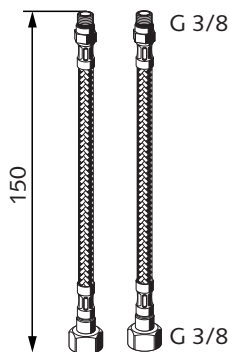

# 01 271 06 99

Made in Germany

- Ⓧ **Montage- und Installationsanleitung**  
Standrohrverlängerung CELIS 140 mm
- Ⓤ **Assembly and installation instructions**  
Hydrant extension 140 mm
- Ⓧ **Manuel de montage et d'installation**  
Rallonge pour colonne 140 mm
- Ⓝ **Montage- en installatiehandleiding**  
Pijpverlengstuk 140 mm
- Ⓧ **Instrucciones de montaje e instalación**  
Prolongación de tubo de desagüe  
140 mm
- Ⓧ **Instruções de montagem e de instalação**  
Extensão de tubo ascendente de 140 mm
- Ⓡ **Istruzioni per il montaggio e l'installazione**  
Prolunga tubo di livello 140 mm
- Ⓧ **Montážní návod**  
Prodloužení trubky stojano 140 mm
- Ⓧ **Instrukcja montażu i eksploatacji**  
Parzedłużenie rury pionowej 140 mm
- Ⓧ **Szerelési és beépítési útmutató**  
Állócső hosszabbítás 140 mm
- Ⓧ **Asamblare si instrucțiuni de montaj**  
Prelungire hidrant 140 mm
- Ⓡ **Руководство по монтажу**  
Удлинение стояка 140 mm

D Bauteile / Einbaumaße

GB Components / installation dimensions

F Eléments / Cotes de montage

NL Componenten / inbouwmaten

E Componentes / Dimensiones de montaje

P Componentes / dimensões de montagem

I Componenti / Dimensioni d'ingombro

CZ Součásti / montážní rozměry

PL Cześci / wymiary montażowe

HU Szerkezeti részek / Beépítési méretek

RO Componente / Dimensiuni montaj

RUS Детали / установочные размеры

O-Ring  
Joint torique  
O-ring  
Anillo toroidal  
Junta tórica  
Anello O-ring  
O-kroužek  
O-ring  
O-gyűrű  
Inel O  
Уплотнительное  
кольцо круглого  
сечения

Winkel verstellbar  
Bracket, adjustable  
Angle réglable  
Hoek verstelbaar  
Ângulo ajustável  
Ángulo ajustável

Squadretta regolabile  
Úhelník staviteľný  
Kątownik regulowany  
Állítható szögvas  
Ungghi reglabil  
Регулируемый уголок