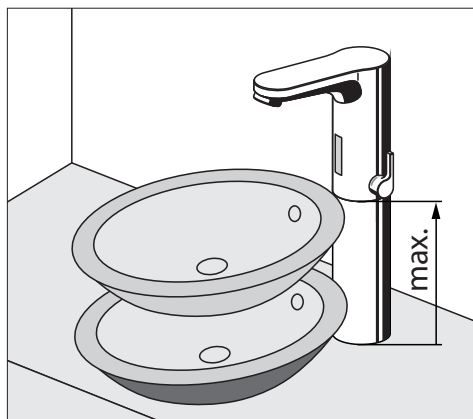

CZ Součásti / montážní rozměry

PL Cześci / wymiary montażowe

HU Szerkezeti részek / Beépítési méretek

RO Componente / Dimensiuni montaj

RUS Детали / установочные размеры

O-Ring  
Joint torique  
O-ring  
Anillo toroidal  
Junta tórica  
Anello O-ring  
O-kroužek  
O-ring  
O-gyűrű  
Inel O  
Уплотнительное  
кольцо круглого  
сечения

Winkel verstellbar  
Bracket, adjustable  
Angle réglable  
Hoek verstelbaar  
Ângulo ajustável  
Ángulo ajustável

Squadretta regolabile  
Úhelník staviteľný  
Kątownik regulowany  
Állítható szögvas  
Ungghi reglabil  
Регулируемый уголок