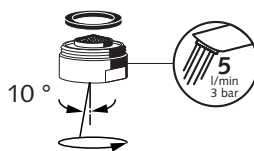

D Bauteile / Einbaumaße

GB Components / installation dimensions

F Eléments / Cotes de montage

NL Componenten / inbouwmaten

E Componentes / Dimensiones de montaje

P Componentes / dimensões de montagem

I Componenti / Dimensioni d'ingombro

CZ Součásti / montážní rozměry

PL Cześci / wymiary montażowe

HU Szerkezeti részek / Beépítési méretek

RO Componente / Dimensiuni montaj

RUS Детали / установочные размеры

O-Ring  
Joint torique  
O-ring  
Anillo toroidal  
Junta tórica  
Anello O-ring  
O-kroužek  
O-ring  
O-gyűrű  
Inel O  
Уплотнительное  
кольцо круглого  
сечения

Winkel verstellbar  
Bracket, adjustable  
Angle réglable  
Hoek verstelbaar  
Ângulo ajustável  
Ángulo ajustável

Squadretta regolabile  
Úhelník staviteľný  
Kątownik regulowany  
Állítható szögvas  
Ungghi reglabil  
Регулируемый уголок