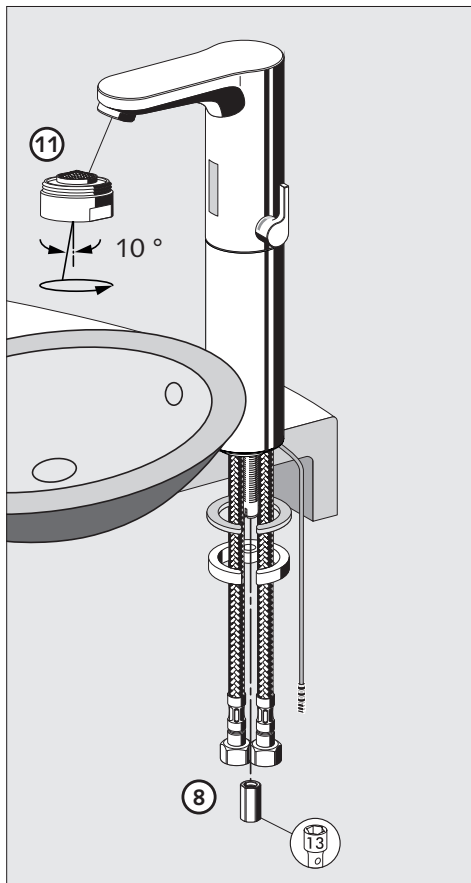

D Montage
GB Installation
F Montage
NL Montage

E Montaje
P Montagem
I Montaggio
CZ Montáž

PL Montaż
HU Szerelés
RO Instalare
RUS Размеры

SHELL GmbH & Co. KG
Armaturentechnologie
Raiffeisenstraße 31
57462 Olpe I Germany
Telefon +49 2761 892-0
Telefax +49 2761 892-199
info@schell.eu I www.schell.eu

SHELL

- **D** Weiter gemäß Montageanleitung CELIS 90 303 88 00
- **GB** Continue in accordance with installation instructions CELIS 90 303 88 00
- **F** Suite selon les instructions de montage CELIS 90 303 88 00
- **NL** Verder volgens montagehandleiding CELIS 90 303 88 00
- **E** Seguir conforme al manual de montaje CELIS 90 303 88 00
- **P** Mais instruções segundo o manual de montagem CELIS 90 303 88 00
- **I** Continuare come specificato nelle istruzioni di montaggio CELIS 90 303 88 00
- **CZ** Dále podle montážního návodu CELIS 90 303 88 00
- **PL** Dalej zgodnie z instrukcją montażu CELIS 90 303 88 00
- **HU** Tovább a szerelési útmutató szerint CELIS 90 303 88 00
- **RO** Continuare conform instrucțiunilor de montaj CELIS 90 303 88 00
- **RUS** Далее в соответствии с инструкцией по монтажу CELIS 90 303 88 00