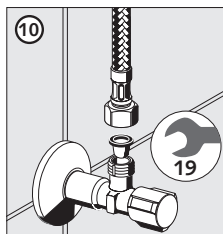

D Montage
GB Installation
F Montage
NL Montage

E Montaje
P Montagem
I Montaggio
CZ Montáž

PL Montaż
HU Szerelés
RO Instalare
RUS Размеры

SHELL GmbH & Co. KG
Armaturentechnologie
Raiffeisenstraße 31
57462 Olpe I Germany
Telefon +49 2761 892-0
Telefax +49 2761 892-199
info@schell.eu I www.schell.eu

SHELL

- **D** Weiter gemäß Montageanleitung CELIS 90 303 88 00
- **GB** Continue in accordance with installation instructions CELIS 90 303 88 00
- **F** Suite selon les instructions de montage CELIS 90 303 88 00
- **NL** Verder volgens montagehandleiding CELIS 90 303 88 00
- **E** Seguir conforme al manual de montaje CELIS 90 303 88 00
- **P** Mais instruções segundo o manual de montagem CELIS 90 303 88 00
- **I** Continuare come specificato nelle istruzioni di montaggio CELIS 90 303 88 00
- **CZ** Dále podle montážního návodu CELIS 90 303 88 00
- **PL** Dalej zgodnie z instrukcją montażu CELIS 90 303 88 00
- **HU** Tovább a szerelési útmutató szerint CELIS 90 303 88 00
- **RO** Continuare conform instrucțiunilor de montaj CELIS 90 303 88 00
- **RUS** Далее в соответствии с инструкцией по монтажу CELIS 90 303 88 00