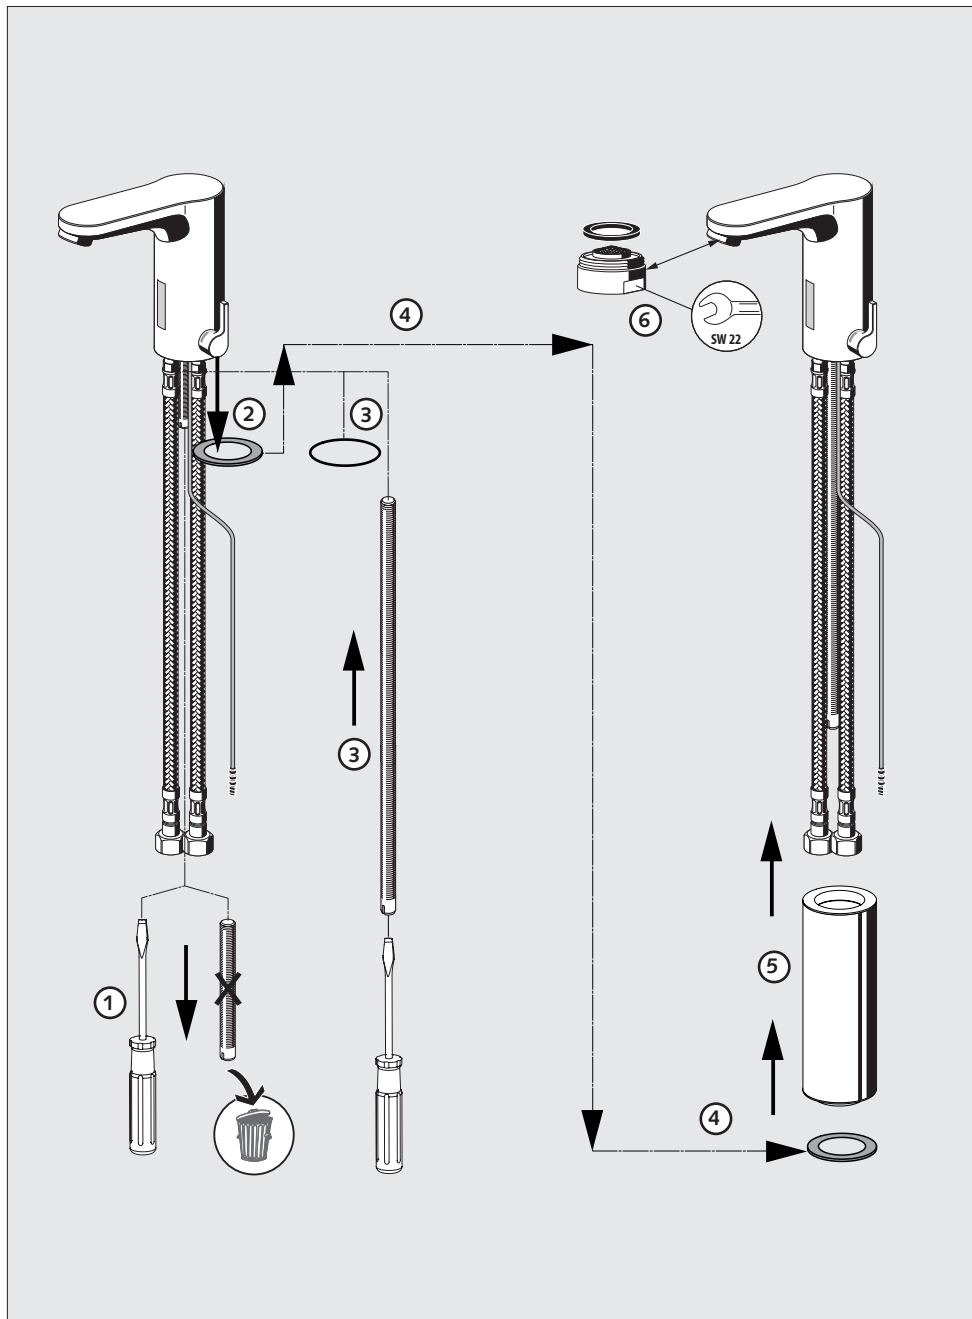

D Montage
GB Installation
F Montage
NL Montage

E Montaje
P Montagem
I Montaggio
CZ Montáž

PL Montaz
HU Szerelés
RO Instalare
RUS Размеры