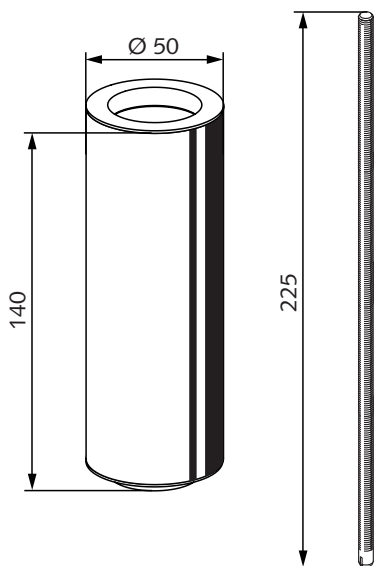

# 01 271 06 99

Made in Germany

- Ⓧ **Montage- und Installationsanleitung**  
Standrohrverlängerung CELIS 140 mm
- Ⓤ **Assembly and installation instructions**  
Hydrant extension 140 mm
- Ⓧ **Manuel de montage et d'installation**  
Rallonge pour colonne 140 mm
- Ⓝ **Montage- en installatiehandleiding**  
Pijpverlengstuk 140 mm
- Ⓧ **Instrucciones de montaje e instalación**  
Prolongación de tubo de desagüe  
140 mm
- Ⓧ **Instruções de montagem e de instalação**  
Extensão de tubo ascendente de 140 mm
- Ⓡ **Istruzioni per il montaggio e l'installazione**  
Prolunga tubo di livello 140 mm
- Ⓧ **Montážní návod**  
Prodloužení trubky stojano 140 mm
- Ⓧ **Instrukcja montażu i eksploatacji**  
Parzedłużenie rury pionowej 140 mm
- Ⓧ **Szerelési és beépítési útmutató**  
Állócső hosszabbítás 140 mm
- Ⓧ **Asamblare si instrucțiuni de montaj**  
Prelungire hidrant 140 mm
- Ⓡ **Руководство по монтажу**  
Удлинение стояка 140 mm

D Bauteile / Einbaumaße

GB Components / installation dimensions

F Eléments / Cotes de montage

NL Componenten / inbouwmaten

E Componentes / Dimensiones de montaje

P Componentes / dimensões de montagem

I Componenti / Dimensioni d'ingombro

CZ Součásti / montážní rozměry

PL Cześci / wymiary montażowe

HU Szerkezeti részek / Beépítési méretek

RO Componente / Dimensiuni montaj

RUS Детали / установочные размеры

O-Ring  
Joint torique  
O-ring  
Anillo toroidal  
Junta tórica  
Anello O-ring  
O-kroužek  
O-ring  
O-gyűrű  
Inel O  
Уплотнительное  
кольцо круглого  
сечения