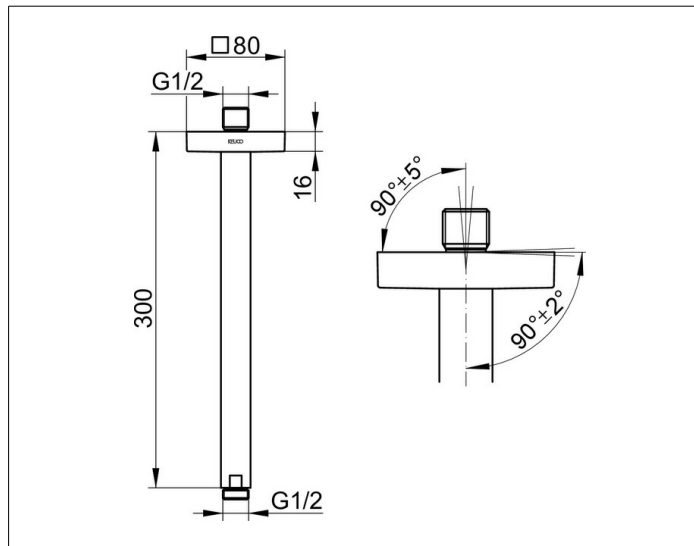

Edition 300

53089370302 Brausearm DN 15

**PRODUKT**

**ZEICHNUNG**

**PRODUKTBESCHREIBUNG**

für Deckenanschluss, mit eckiger Rosette  
Möglichkeit der Ausrichtung zur Decke ( $90^\circ \pm 2^\circ$ ) und  
zum Deckenanschluß ( $90^\circ \pm 5^\circ$ )

**OBERFLÄCHE**

schwarz matt

**ABMESSUNG**

300 mm

**AUSSCHREIBUNGSTEXT**

KEUCO EDITION 300 Brausearm 53089370302  
Brausearm für Deckenanschluss in Oberfläche Schwarz-Matt,  
G 1/2 Zoll, mit eckiger Rosette, 80 x 80 mm,  
Möglichkeit zur Ausrichtung zur Wand ( $90^\circ \pm 2^\circ$ ) und  
zum Wandanschluss ( $90^\circ \pm 5^\circ$ ),  
Ausladung: 300 mm

Hinweis:  
Passende UP Funktionseinheit  
59547000170