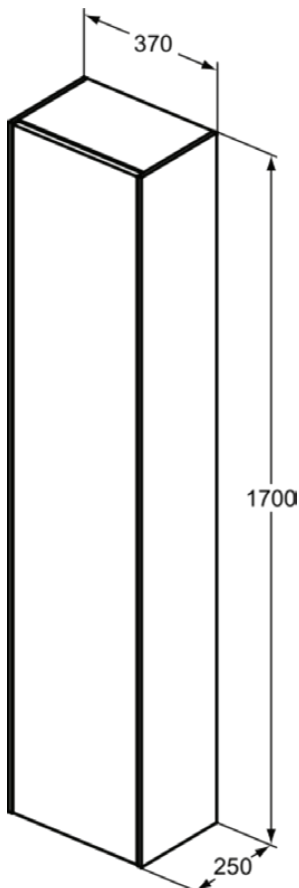

## T3955Y2

CONCA | Schrank 370x250x1700 mm in anthrazit matt lackiert, 1 Tür | Grifflos, Push-to-open, Nachhaltig gewonnenes Holz, Echtholz furnier

### Allgemeine Informationen

Produktkategorie:	Möbel
Produktart:	Schrank
Marke:	Ideal Standard
Kollektion:	CONCA
Designer:	Palomba Serafini Associati
Colour:	Y2 - Anthrazit Matt Lackiert
Oberflächenveredelung:	Matt
Maximale Höhe (mm):	1700
Maximale Breite (mm):	370
Ausladung (mm):	250
Befestigungsart:	Befestigungsset
Nettogewicht (kg):	34.00
EAN Code:	8014140461647