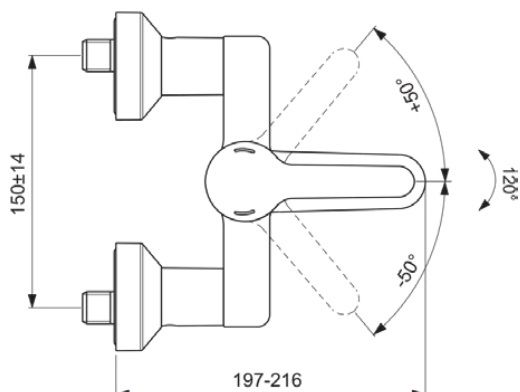

CERAPLUS

BC110AA

CERAPLUS | Wand-Waschtischarmatur 197x163 mm, 110 mm vertikaler Abstand bis Mitte Auslauf in chrom, 5 l/min (3 bar), ohne Ablaufgarnitur | Click-Technologie, EPD, FirmaFlow, SmartShine Oberfläche

Bild & Zeichnung

Allgemeine Informationen

Produktkategorie:	Waschtischarmaturen
Produktart:	Wand-Waschtischarmatur
Marke:	Ideal Standard
Kollektion:	CERAPLUS
Designer:	Artefakt
Colour:	AA - Chrom
Oberflächenveredelung:	glänzend
Maximale Höhe (mm):	163
Ausladung (mm):	197 - 216
Befestigungsart:	S-Anschluss
Nettogewicht (kg):	2.51
EAN Code:	3800861059660

Normen: EN 248 | DIN 4109-1 | EN 200

Produktspezifikationen

Anzahl der Rosette(n):	2
Anzahl der Griffe:	1
BlueStart Technologie:	Nein
Farbcode:	AA
Farbbeschreibung:	chrom
Cool Body Technologie:	Nein
Absperrbare S-Anschlüsse:	Nein
DVGW-Eigensicher:	Nein
Easy-Fix Technologie:	Nein
FirmaFlow Kartusche:	Ja
Griff-Anwendung:	Volumen & Temperaturkontrolle
Griffposition:	Oben
IdealPure Technologie:	Nein
Mit Kettenöse:	Nein
Integrierte Elektronik:	Nein
Niederdruckmodell:	Nein