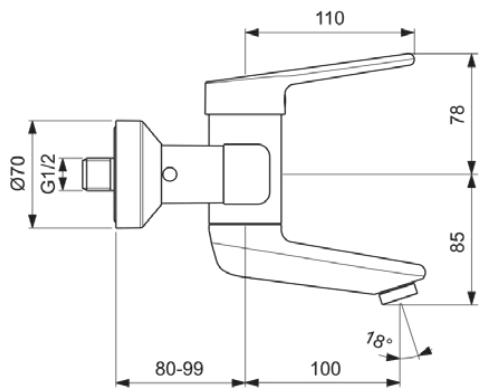

CERAPLUS

BC110AA

CERAPLUS | Wand-Waschtischarmatur 197x163 mm, 110 mm vertikaler Abstand bis Mitte Auslauf in chrom, 5 l/min (3 bar), ohne Ablaufgarnitur | Click-Technologie, EPD, FirmaFlow, SmartShine Oberfläche

Bild & Zeichnung

Allgemeine Informationen

Produktkategorie:	Waschtischarmaturen
Produktart:	Wand-Waschtischarmatur
Marke:	Ideal Standard
Kollektion:	CERAPLUS
Designer:	Artefakt
Colour:	AA - Chrom
Oberflächenveredelung:	glänzend
Maximale Höhe (mm):	163
Ausladung (mm):	197 - 216
Befestigungsart:	S-Anschluss
Nettogewicht (kg):	2.51
EAN Code:	3800861059660

Normen: EN 248 | DIN 4109-1 | EN 200

Produktspezifikationen

Anzahl der Rosette(n):	2
Anzahl der Griffe:	1
BlueStart Technologie:	Nein
Farbcode:	AA
Farbbeschreibung:	chrom
Cool Body Technologie:	Nein
Absperrbare S-Anschlüsse:	Nein
DVGW-Eigensicher:	Nein
Easy-Fix Technologie:	Nein
FirmaFlow Kartusche:	Ja
Griff-Anwendung:	Volumen & Temperaturkontrolle
Griffposition:	Oben
IdealPure Technologie:	Nein
Mit Kettenöse:	Nein
Integrierte Elektronik:	Nein
Niederdruckmodell:	Nein