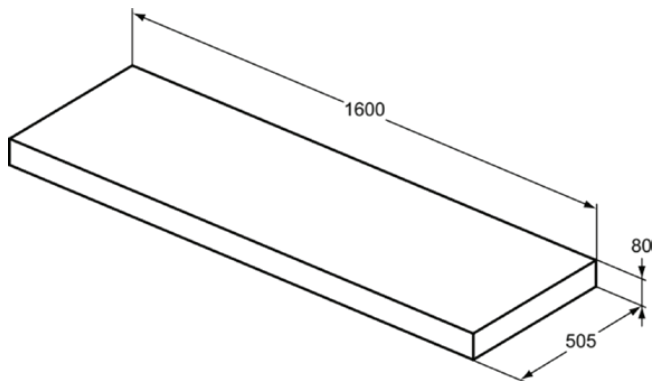

# T3953Y1

CONCA | Konsole 1600x505x80 mm in weiß matt lackiert | Nachhaltig gewonnenes Holz, Echtholz furnier

## Allgemeine Informationen

Produktkategorie:	Möbel
Produktart:	Konsole
Marke:	Ideal Standard
Kollektion:	CONCA
Colour:	Y1 - Weiß Matt Lackiert
Oberflächenveredelung:	Matt
Maximale Höhe (mm):	80
Maximale Breite (mm):	1600
Ausladung (mm):	505
Nettogewicht (kg):	16.50
EAN Code:	8014140461517