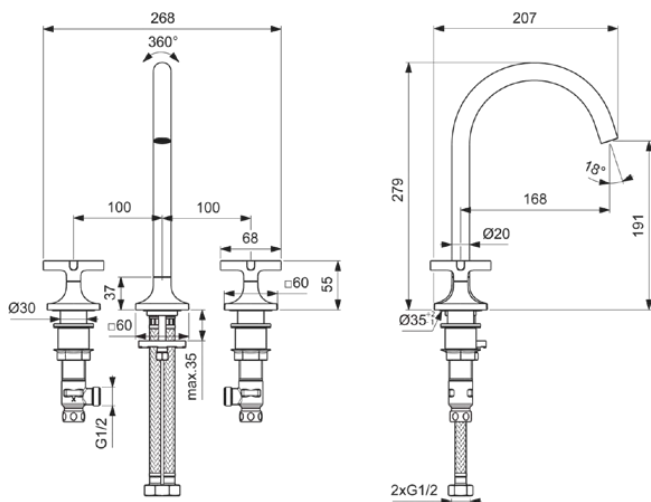

JOY NEO

BD145AA

JOY NEO | Zweigriff-Waschbeckenarmatur 268x207x279 mm, 168 mm vertikaler Abstand bis Mitte Auslauf in chrom, 5 l/min (3 bar), ohne Ablaufgarnitur | EasyFix, Verdeckter Strahlregler, SmartShine Oberfläche

Bild & Zeichnung

Allgemeine Informationen

Produktkategorie:	Waschtischarmaturen
Produktart:	Zweigriff-Waschbeckenarmatur
Marke:	Ideal Standard
Kollektion:	JOY NEO
Designer:	Palomba Serafini Associati
Colour:	AA - Chrom
Oberflächenveredelung:	glänzend
Maximale Höhe (mm):	279
Maximale Breite (mm):	268
Ausladung (mm):	207
Befestigungsart:	EasyFix
Nettogewicht (kg):	2.73
EAN Code:	3800861105244

Produktspezifikationen

Anzahl der Griffe:	2
BlueStart Technologie:	Nein
Farbcode:	AA
Farbbeschreibung:	chrom
Cool Body Technologie:	Nein
Easy-Fix Technologie:	Ja
Griffposition:	Seitlich
IdealPure Technologie:	Nein
Mit Kettenöse:	Nein
Integrierte Elektronik:	Nein
Niederdruckmodell:	Nein
Material:	Metall
Material der Rosette(n):	Metall
Materialspezifikation:	Messing