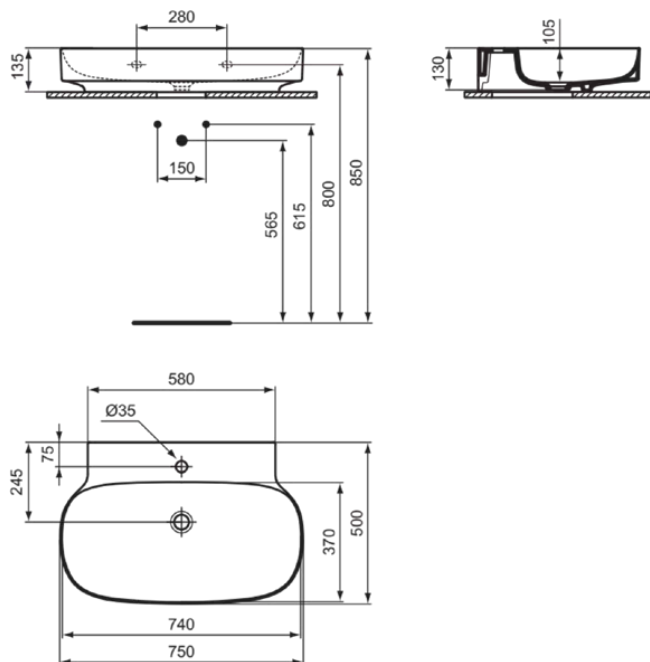

LINDA-X

T4991V1

LINDA-X | Waschtisch 750x500x135 mm in weiß seidenmatt, 1 Hahnloch, ohne Überlauf | Diamatec

Bild & Zeichnung

Allgemeine Informationen

Produktkategorie:	Waschtische
Produktart:	Waschtisch
Marke:	Ideal Standard
Kollektion:	LINDA-X
Designer:	Palomba Serafini Associati
Colour:	V1 - Weiß Seidenmatt
Oberflächenveredelung:	satın
Maximale Höhe (mm):	135
Maximale Breite (mm):	750
Ausladung (mm):	500
Nettogewicht (kg):	17.00
EAN Code:	8014140492306

Features

Produktstandards & Zertifikate

Normen:	EN 14688
Declaration of Performance classification (DoP):	CL00

Produktspezifikationen

Farbcode:	V1
Farbbeschreibung:	weiß seidenmatt
Diamatec Technologie:	Ja
Geschliffene Rückseite(n):	Nein
Geschliffene Unterseite:	Ja
Barrierefreies Produkt:	Nein
Mit Kettenöse:	Nein
Material:	Keramik
Materialspezifikation:	Diamatec
Anzahl von Hahnlöchern je Waschbecken:	1
Anzahl von Waschbecken:	1
Sichtbarer Überlauf:	Nein
PVD Technologie:	Nein
Ablagefläche:	Hinten
Oberflächenveredelung:	satın
Position des Hahnlochs:	Mitte
Mit Rückwand:	Nein
Mit Verschlussstopfen:	Nein
Mit Überlauf:	Nein
Mit Siphon:	Nein

LINDA-X

T4991V1

LINDA-X | Waschtisch 750x500x135 mm in weiß seidenmatt, 1 Hahnloch, ohne Überlauf | Diamatec

Befestigungsmaterial im Lieferumfang enthalten:	Nein
Montageart:	wandhängend
Empfohlene Ausschittschablone:	TT0299731