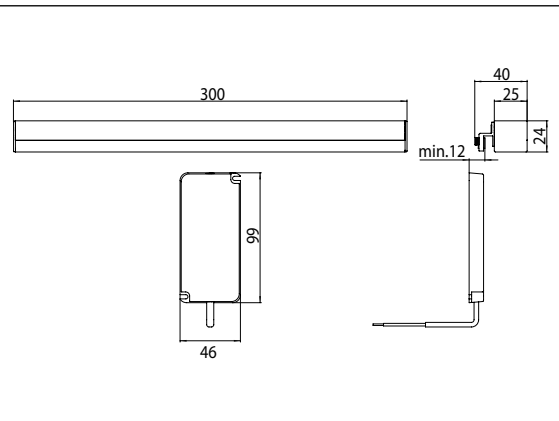

PRODUKTINFORMATION

LED-Spiegel-Klemmleuchte chrom

Art.-Nr.4492 001 03

waagrecht, 300 mm, (4.000 K)