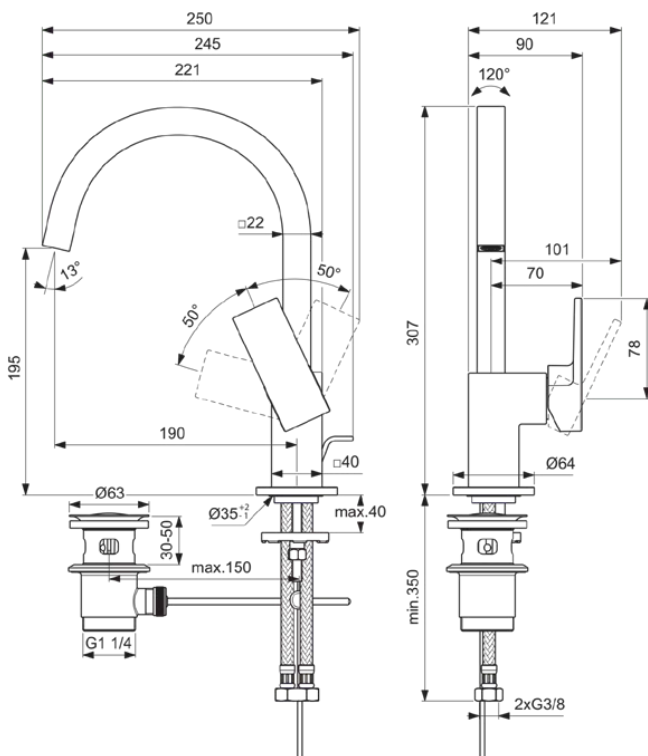

EXTRA

BD504AA

EXTRA | Waschtischarmatur 90x245x307 mm, 190 mm vertikaler Abstand bis Mitte Auslauf in chrom, 5 l/min (3 bar), mit Ablaufgarnitur | EasyFix, Verdeckter Strahlregler, FirmaFlow, SmartShine Oberfläche

Bild & Zeichnung

Allgemeine Informationen

Produktkategorie:	Waschtischarmaturen
Produktart:	Waschtischarmatur
Marke:	Ideal Standard
Kollektion:	EXTRA
Designer:	Palomba Serafini Associati
Colour:	AA - Chrom
Oberflächenveredelung:	glänzend
Maximale Höhe (mm):	307
Maximale Breite (mm):	90
Ausladung (mm):	245
Befestigungsart:	EasyFix
Nettogewicht (kg):	2.12
EAN Code:	3800861111306

Produktspezifikationen

Anzahl der Rosette(n):	1
Anzahl der Griffe:	1
BlueStart Technologie:	Nein
Farbcode:	AA
Farbbeschreibung:	chrom
Cool Body Technologie:	Nein
Easy-Fix Technologie:	Ja
FirmaFlow Kartusche:	Ja
Griffposition:	Seitlich
Mit Kettenöse:	Nein
Integrierte Elektronik:	Nein
Niederdruckmodell:	Nein
Maximaler Durchfluss bei 3 bar (l/min):	5
Maximaler Durchfluss bei 3 bar (l/min) für alle Auslässe:	5