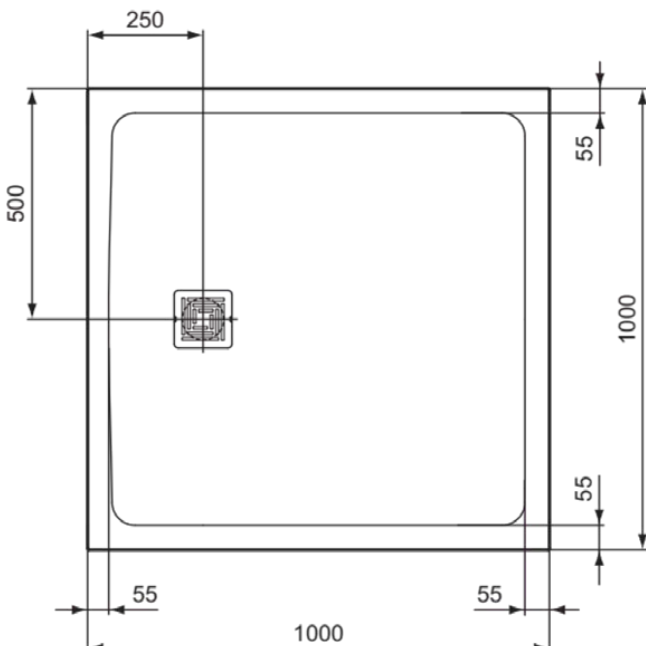

ULTRA FLAT S⁺

T5608FR

ULTRA FLAT S⁺ | Quadratische Brausewanne 1000x1000x30 mm in carraraweiß, ohne Ablaufgarnitur | Antibakteriell, Barrierefrei, gemäß DIN 18040, Zuschneidbar, Reparierbar, 30 mm Höhe

Bild & Zeichnung

Allgemeine Informationen

Produktkategorie:	Brausewannen
Produktart:	Quadratische Brausewanne
Marke:	Ideal Standard
Kollektion:	ULTRA FLAT S ⁺
Designer:	Ideal Standard
Colour:	FR - Carraraweiß
Oberflächenveredelung:	Matt
Maximale Höhe (mm):	30
Maximale Breite (mm):	1000
Ausladung (mm):	1000
Empfohlenes Fußset:	K9364
Nettogewicht (kg):	27.37
EAN Code:	8014140519034

Features

	Antibakteriell		Barrierefrei, gemäß DIN 18040
	Zuschneidbar		Reparierbar
	30 mm Höhe		

Downloads

- [Installation Guide](#)

Produktstandards & Zertifikate

Normen:	EN 14527 DIN EN 51097 Class C
---------	---------------------------------

ULTRA FLAT S⁺

T5608FR

ULTRA FLAT S⁺ | Quadratische Brausewanne 1000x1000x30 mm in carraraweiß, ohne Ablaufgarnitur | Antibakteriell, Barrierefrei, gemäß DIN 18040, Zuschneidbar, Reparierbar, 30 mm Höhe

Produktspezifikationen