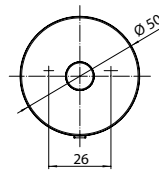

PRODUKTINFORMATION

Reserverollenhalter schwarz

Art.-Nr.4305 133 00