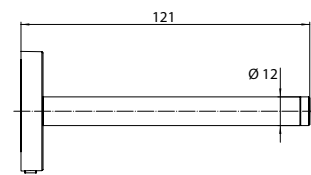

PRODUKTINFORMATION

Reserverollenhalter schwarz

Art.-Nr.4305 133 00