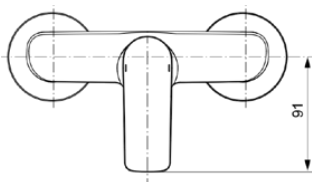

CONNECT AIR

A7032AA

CONNECT AIR | Brausearmatur AP 207x145x126 mm in chrom, 24 l/min (3 bar) | Click-Technologie, EPD, FirmaFlow, SmartShine Oberfläche

Bild & Zeichnung

Allgemeine Informationen

Produktkategorie:	Brausearmaturen
Produktart:	Brausearmatur AP
Marke:	Ideal Standard
Kollektion:	CONNECT AIR
Designer:	Ideal Standard
Colour:	AA - Chrom
Oberflächenveredelung:	glänzend
Maximale Höhe (mm):	126
Maximale Breite (mm):	207
Ausladung (mm):	145 - 145
Befestigungsart:	S-Anschluss
Nettogewicht (kg):	1.57
EAN Code:	4015413342100

Name des ACS-Zertifikates:	21 ACC LY 067_222
Name des BAQUA-Zertifikates:	18/022/27

Produktspezifikationen

Anzahl der Rosette(n):	2
Anzahl der Griffe:	1
Farbcode:	AA
Farbbeschreibung:	chrom
Cool Body Technologie:	Nein
Absperrbare S-Anschlüsse:	Nein
DVGW-Eigensicher:	Ja
FirmaFlow Kartusche:	Ja
Einstellbar Spülzeit:	Nein
Griffposition:	Vorderseite
Material:	Metall
Material des Griffs:	Metall
Materialspezifikation:	Messing

CONNECT AIR

A7032AA

CONNECT AIR | Brausearmatur AP 207x145x126 mm in chrom, 24 l/min (3 bar) | Click-Technologie, EPD, FirmaFlow, SmartShine Oberfläche

Produktspezifikationen

Maximaler Durchfluss bei 3 bar (l/min):	24
Maximaler Durchfluss bei 3 bar (l/min) für alle Auslässe:	24
Durchfluss bei 3 bar (l) - Auslauf:	24
Betriebs-Höchstdruck (bar):	10
Betriebs-Mindestdruck (bar):	0,5
Geräuschgedämpfte S-Anschlüsse:	Nein
PVD Technologie:	Nein
Form der Rosette(n):	Rund
Gewindeanschluss des Brauseschlauchs:	G 1/2
Smartshine:	Ja
Oberflächenschutz:	verchromt
Oberflächenveredelung:	glänzend
Temperaturbegrenzer:	Ja
Griffart:	Betätigungshebel
Art der Temperaturkontrolle:	Manuelle Betätigung
Mit S-Anschlüssen:	Ja
Mit Rosette(n):	Ja
Mit Griff(en):	Ja
Mit Handbrause-Set:	Nein
Mit Kopfbrause:	Nein
Mit Brausekombination:	Nein
Befestigungsart:	S-Anschluss
Montageart:	wandhängend