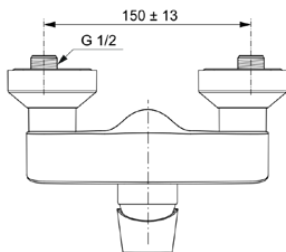

CONNECT AIR

A7032AA

CONNECT AIR | Brausearmatur AP 207x145x126 mm in chrom, 24 l/min (3 bar) | Click-Technologie, EPD, FirmaFlow, SmartShine Oberfläche

Bild & Zeichnung

Allgemeine Informationen

Produktkategorie:	Brausearmaturen
Produktart:	Brausearmatur AP
Marke:	Ideal Standard
Kollektion:	CONNECT AIR
Designer:	Ideal Standard
Colour:	AA - Chrom
Oberflächenveredelung:	glänzend
Maximale Höhe (mm):	126
Maximale Breite (mm):	207
Ausladung (mm):	145 - 145
Befestigungsart:	S-Anschluss
Nettogewicht (kg):	1.57
EAN Code:	4015413342100

CONNECT AIR

A7032AA

CONNECT AIR | Brausearmatur AP 207x145x126 mm in chrom, 24 l/min (3 bar) | Click-Technologie, EPD, FirmaFlow, SmartShine Oberfläche

Produktspezifikationen

Maximaler Durchfluss bei 3 bar (l/min):	24
Maximaler Durchfluss bei 3 bar (l/min) für alle Auslässe:	24
Durchfluss bei 3 bar (l) - Auslauf:	24
Betriebs-Höchstdruck (bar):	10
Betriebs-Mindestdruck (bar):	0,5
Geräuschgedämpfte S-Anschlüsse:	Nein
PVD Technologie:	Nein
Form der Rosette(n):	Rund
Gewindeanschluss des Brauseschlauchs:	G 1/2
Smartshine:	Ja
Oberflächenschutz:	verchromt
Oberflächenveredelung:	glänzend
Temperaturbegrenzer:	Ja
Griffart:	Betätigungshebel
Art der Temperaturkontrolle:	Manuelle Betätigung
Mit S-Anschlüssen:	Ja
Mit Rosette(n):	Ja
Mit Griff(en):	Ja
Mit Handbrause-Set:	Nein
Mit Kopfbrause:	Nein
Mit Brausekombination:	Nein
Befestigungsart:	S-Anschluss
Montageart:	wandhängend