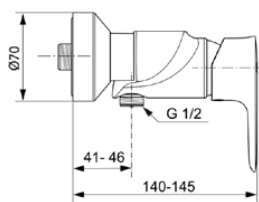

CONNECT AIR

A7032AA

CONNECT AIR | Brausearmatur AP 207x145x126 mm in chrom, 24 l/min (3 bar) | Click-Technologie, EPD, FirmaFlow, SmartShine Oberfläche

Bild & Zeichnung

Allgemeine Informationen

Produktkategorie:	Brausearmaturen
Produktart:	Brausearmatur AP
Marke:	Ideal Standard
Kollektion:	CONNECT AIR
Designer:	Ideal Standard
Colour:	AA - Chrom
Oberflächenveredelung:	glänzend
Maximale Höhe (mm):	126
Maximale Breite (mm):	207
Ausladung (mm):	145 - 145
Befestigungsart:	S-Anschluss
Nettogewicht (kg):	1.57
EAN Code:	4015413342100

CONNECT AIR

A7032AA

CONNECT AIR | Brausearmatur AP 207x145x126 mm in chrom, 24 l/min (3 bar) | Click-Technologie, EPD, FirmaFlow, SmartShine Oberfläche

Produktspezifikationen

Maximaler Durchfluss bei 3 bar (l/min):	24
Maximaler Durchfluss bei 3 bar (l/min) für alle Auslässe:	24
Durchfluss bei 3 bar (l) - Auslauf:	24
Betriebs-Höchstdruck (bar):	10
Betriebs-Mindestdruck (bar):	0,5
Geräuschgedämpfte S-Anschlüsse:	Nein
PVD Technologie:	Nein
Form der Rosette(n):	Rund
Gewindeanschluss des Brauseschlauchs:	G 1/2
Smartshine:	Ja
Oberflächenschutz:	verchromt
Oberflächenveredelung:	glänzend
Temperaturbegrenzer:	Ja
Griffart:	Betätigungshebel
Art der Temperaturkontrolle:	Manuelle Betätigung
Mit S-Anschlüssen:	Ja
Mit Rosette(n):	Ja
Mit Griff(en):	Ja
Mit Handbrause-Set:	Nein
Mit Kopfbrause:	Nein
Mit Brausekombination:	Nein
Befestigungsart:	S-Anschluss
Montageart:	wandhängend