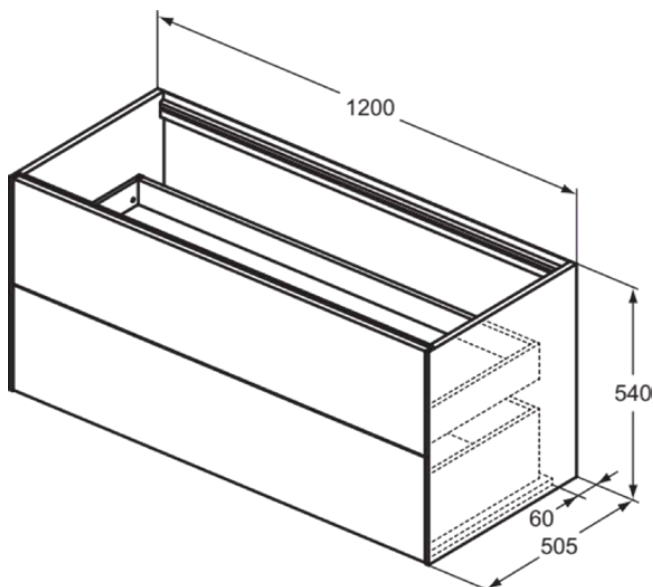

CONCA

T3945Y5

CONCA | Waschtisch-Unterschrank 1200x505x540 mm in walnuss dunkel dekor, 2 Schubladen | Vollauszug, Push-to-open, SoftClosing, Vormontiert, Nachhaltig gewonnenes Holz, Echtholz furnier

Bild & Zeichnung

Allgemeine Informationen

Produktkategorie:	Möbel
Produktart:	Waschtisch-Unterschrank
Marke:	Ideal Standard
Kollektion:	CONCA
Designer:	Palomba Serafini Associati
Colour:	Y5 - Walnuss Dunkel Dekor
Oberflächenveredelung:	Matt
Maximale Höhe (mm):	540
Maximale Breite (mm):	1200
Ausladung (mm):	505
Befestigungsart:	Befestigungsset
Nettogewicht (kg):	51.90
EAN Code:	8014140461074

CONCA

T3945Y5

CONCA | Waschtisch-Unterschrank 1200x505x540 mm in walnuss dunkel dekor, 2 Schubladen | Vollauszug, Push-to-open, SoftClosing, Vormontiert, Nachhaltig gewonnenes Holz, Echtholz furnier

Produktspezifikationen