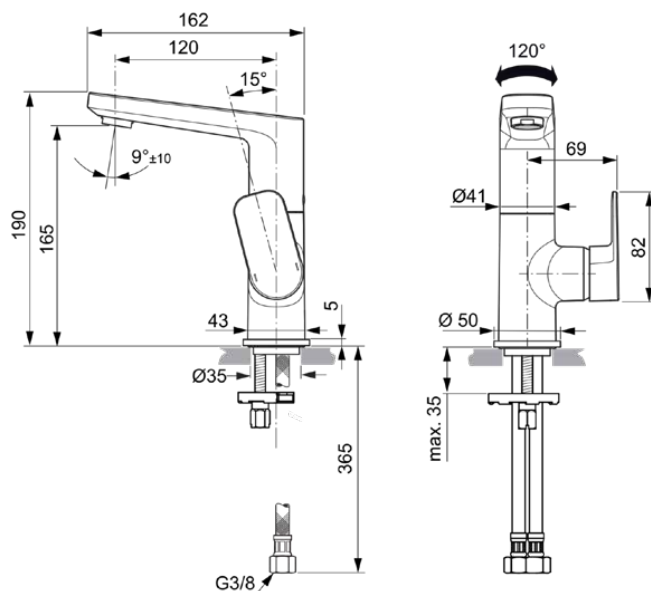

TONIC II

A6476AA

TONIC II | Waschtischarmatur 94x166.5x190 mm, 145 mm vertikaler Abstand bis Mitte Auslauf in chrom, 5 l/min (3 bar), ohne Ablaufgarnitur | EasyFix, Einstellbarer Auslauf, EPD, SmartShine Oberfläche

Bild & Zeichnung

Allgemeine Informationen

Produktkategorie:	Waschtischarmaturen
Produktart:	Waschtischarmatur
Marke:	Ideal Standard
Kollektion:	TONIC II
Designer:	Ideal Standard
Colour:	AA - Chrom
Oberflächenveredelung:	glänzend
Maximale Höhe (mm):	190
Maximale Breite (mm):	94
Ausladung (mm):	166.5
Befestigungsart:	EasyFix
Nettogewicht (kg):	1.98
EAN Code:	4015413320993

Normen: EN 248 | DIN 4109-1 | EN 817

Produktspezifikationen

Anzahl der Rosette(n):	1
Anzahl der Griffe:	1
BlueStart Technologie:	Nein
Farbcode:	AA
Farbbeschreibung:	chrom
Cool Body Technologie:	Nein
DVGW-Eigensicher:	Nein
Easy-Fix Technologie:	Ja
Griff-Anwendung:	Volumen & Temperaturkontrolle
Griffposition:	Seitlich
IdealPure Technologie:	Nein
Mit Kettenöse:	Nein
Integrierte Elektronik:	Nein
Niederdruckmodell:	Nein
Material:	Metall