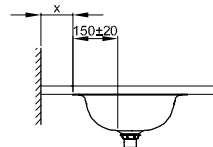

BetteComodo Unterbau

Armaturempfehlung:

Ausladung Armatur: Wandabstand x mm + ca. 150 mm ab Außenkante

Armaturempfehlung:

Ausladung Armatur: Abstand Armatur x mm + ca. 150 mm ab Außenkante

Lieferumfang

Inklusive schallreduzierender Antidröhn-Matten.

Design: Tesseraux + Partner

Abmessung

Bestell-Nr.	Maße in mm	A	D
A217	574 x 380 x 120	574	534
A218	774 x 380 x 120	774	734