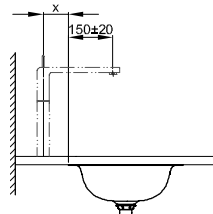

BetteComodo Unterbau

Armaturempfehlung:

Ausladung Armatur: Wandabstand x mm + ca. 150 mm ab Außenkante

Armaturempfehlung:

Ausladung Armatur: Abstand Armatur x mm + ca. 150 mm ab Außenkante

Lieferumfang

Inklusive schallreduzierender Antidröhn-Matten.

Design: Tesseraux + Partner

Abmessung

Bestell-Nr.	Maße in mm	A	D
A217	574 x 380 x 120	574	534
A218	774 x 380 x 120	774	734