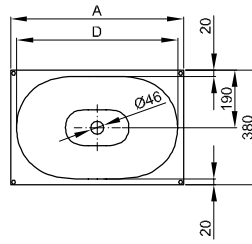

BetteComodo Unterbau

Armaturempfehlung:

Ausladung Armatur: Wandabstand x mm + ca. 150 mm ab Außenkante

Armaturempfehlung:

Ausladung Armatur: Abstand Armatur x mm + ca. 150 mm ab Außenkante

Lieferumfang

Inklusive schallreduzierender Antidröhn-Matten.

Design: Tesseraux + Partner

Abmessung

Bestell-Nr.	Maße in mm	A	D
A217	574 x 380 x 120	574	534
A218	774 x 380 x 120	774	734