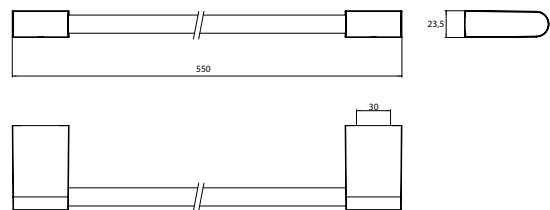

## PRODUKTINFORMATION

Badetuchhalter, 500 mm chrom

Art.-Nr.2760 001 50