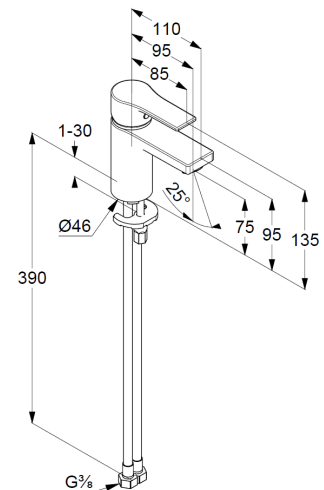

geschlossener Hebel, Metall

Strahlregler M24 PCA

Keramik-Kartusche mit Heißwasserbegrenzung

Durchflussmenge bei 3 bar 5 l/min.

flexible Druckschläuche G $\frac{3}{8}$  DVGW zugelassen

Schnell-Montagesystem

Produktabbildung/ Product picture

Maßzeichnung/ Dimensional drawing

Durchfluss/ Flow rate