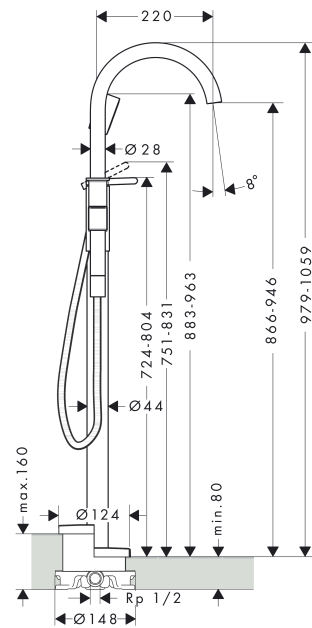

## Merkmale

- besteht aus: Einhebel-Wannenmischer bodenstehend, Handbrause, Brauseschlauch, Brausehalter
- 2 Verbraucher
- Ausladung: 220 mm
- Strahlart Armatur: Normalstrahl
- Strahlart Handbrause: PowderRain
- maximale Durchflussmenge bei 3 bar: 21,5 l/min
- Durchfluss für Wanneneinlauf bei 3 bar: 21,5 l/min
- Durchfluss für Handbrause bei 3 bar: 8 l/min
- Keramikmischsystem
- Temperaturbegrenzung einstellbar
- Umsteller mit automatischer Rückstellung
- Rückflussverhinderer
- Anschlussgröße: DN15
- Anschlussart: Grundkörper
- Standmontage
- min. Betriebsdruck: 1 bar
- max. Betriebsdruck: 10 bar

## Technologie

**AXOR One**  
**Einhebel-Wannenmischer bodenstehend**  
 Oberfläche: **Brushed Bronze** Artikelnummer: **48440140**

## Produktabbildung

## Maßzeichnung