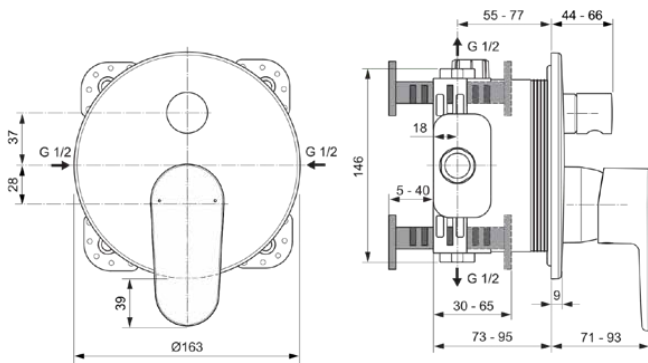

CERAFINE MODEL O

A7350SI

CERAFINE MODEL O | Badearmatur UP Bausatz 2 163x71x202 mm in silber, Kit 1 required (A1000), 23.0 l/min (3 bar) | Click-Technologie

Bild & Zeichnung

Allgemeine Informationen

Produktkategorie:	Badearmaturen
Produktart:	Badearmatur UP Bausatz 2
Marke:	Ideal Standard
Kollektion:	CERAFINE MODEL O
Designer:	Ideal Standard
Colour:	SI - Silber
Oberflächenveredelung:	satin
Maximale Höhe (mm):	202
Maximale Breite (mm):	163
Ausladung (mm):	71 - 93
Befestigungsart:	Kit 1 benötigt
Empfohlenes Unterputz-Kit:	A1000
Nettogewicht (kg):	1.42
EAN Code:	3800861123217

Produktspezifikationen

Anzahl der Rosette(n):	1
Anzahl der Griffe:	1
Farbcode:	SI
Farbbeschreibung:	silber
Cool Body Technologie:	Nein
Absperrbare S-Anschlüsse:	Nein
Einstellbar Spülzeit:	Nein
Griffposition:	Vorderseite
Material:	Metall
Material der Rosette(n):	Kunststoff
Materialspezifikation:	Messing
Maximaler Durchfluss bei 3 bar (l/min):	23.0
Maximaler Durchfluss bei 3 bar (l/min) für alle Auslässe:	23/23
Durchfluss bei 3 bar (l) - Handbrause:	23

CERAFINE MODEL O

A7350SI

CERAFINE MODEL O | Badearmatur UP Bausatz 2 163x71x202 mm in silber, Kit 1 required (A1000), 23.0 l/min (3 bar) | Click-Technologie

Produktspezifikationen

Durchfluss bei 3 bar (l) - Auslauf:	23
Betriebs-Höchstdruck (bar):	10
Betriebs-Mindestdruck (bar):	0.5
Geräuschgedämpfte S-Anschlüsse:	Nein
PVD Technologie:	Nein
Form der Rosette(n):	Rund
Oberflächenschutz:	Nasslackierung
Oberflächenveredelung:	satin
Temperaturbegrenzer:	Ja
Griffart:	Betätigungshebel
Art der Temperaturkontrolle:	Manuelle Betätigung
Mit S-Anschlüssen:	Nein
Mit Rückschlagventil:	Nein
Mit Umstellereinheit:	Ja
Mit Rosette(n):	Ja
Mit Griff(en):	Ja
Mit Handbrause-Set:	Nein
Mit Kopfbrause:	Nein
Mit Dichtvlies:	Ja
Mit Brausekombination:	Nein
Befestigungsart:	Kit 1 benötigt
Montageart:	Wandeinbau