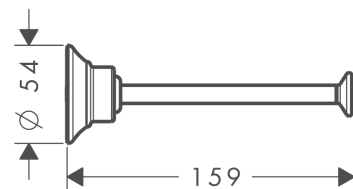

## AXOR Montreux Toilettenpapierhalter

Oberfläche: **Brushed Black Chrome** Artikelnummer: **42028340**

### Merkmale

- Wandmontage
- Material: Metall
- Material Halteelement: Metall
- mit Befestigungsmaterial
- verdeckte Befestigung
- Durchmesser Bohrloch: 10 mm
- Länge 159 mm
- für Reserverolle

### Maßzeichnung

**AXOR Montreux  
Toilettenpapierhalter**

Oberfläche: **Brushed Black Chrome**

Artikelnummer: **42028340**

## Explosionszeichnung

Baujahr: >12/16

**AXOR Montreux**  
**Toilettenpapierhalter**  
Oberfläche: **Brushed Black Chrome**    Artikelnummer: **42028340**