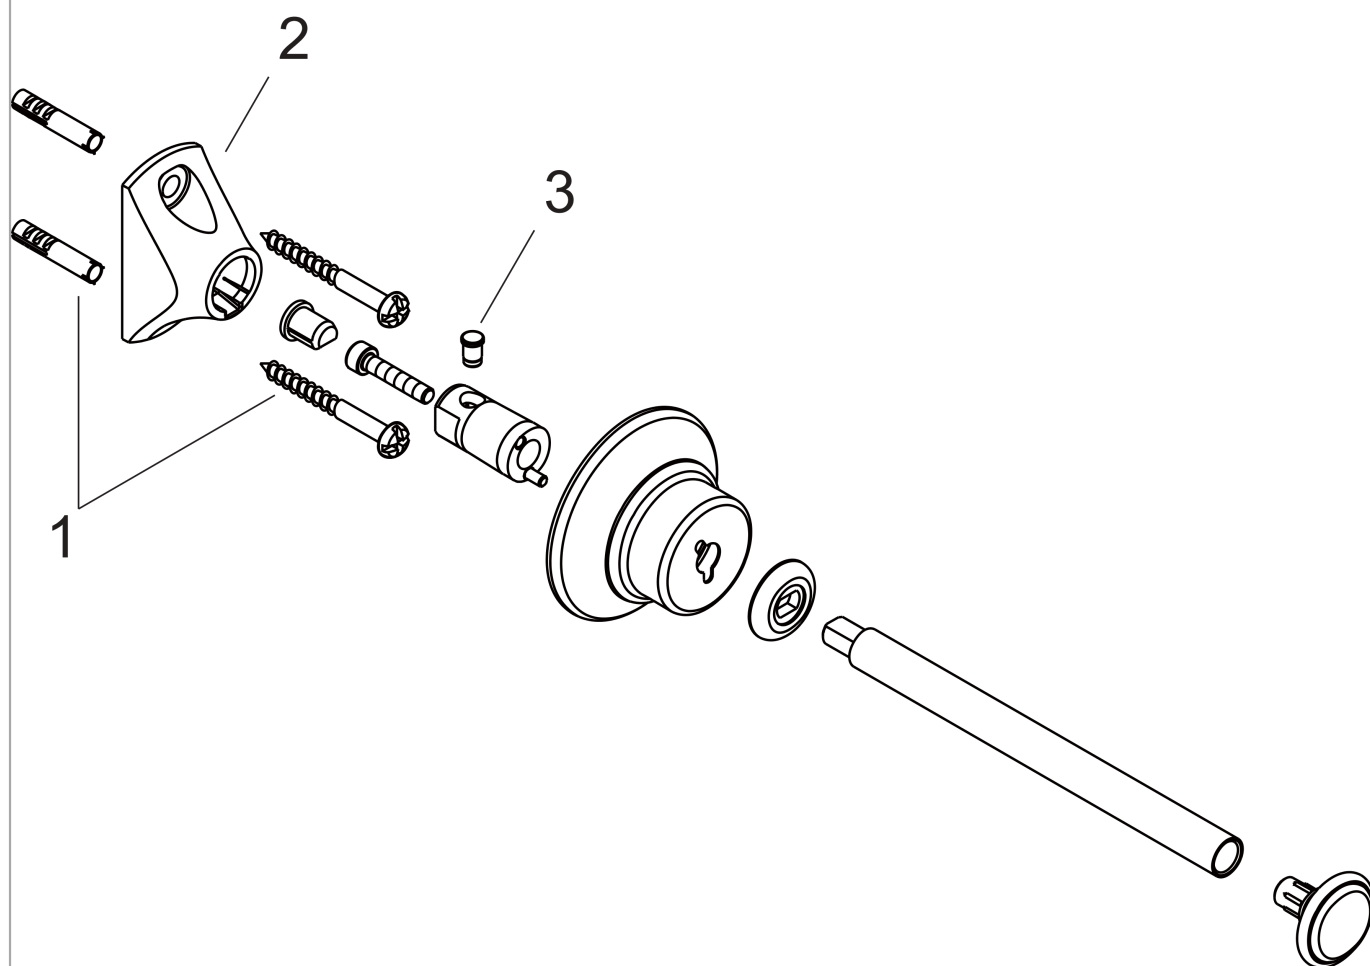

### Merkmale

- Wandmontage
- Material: Metall
- Material Halteelement: Metall
- mit Befestigungsmaterial
- verdeckte Befestigung
- Durchmesser Bohrloch: 10 mm
- Länge 159 mm
- für Reserverolle

### Maßzeichnung

**AXOR Montreux  
Toilettenpapierhalter**

Oberfläche: **Brushed Black Chrome**

Artikelnummer: **42028340**

## Explosionszeichnung

Baujahr: >12/16

**AXOR Montreux**  
**Toilettenpapierhalter**  
Oberfläche: **Brushed Black Chrome**    Artikelnummer: **42028340**