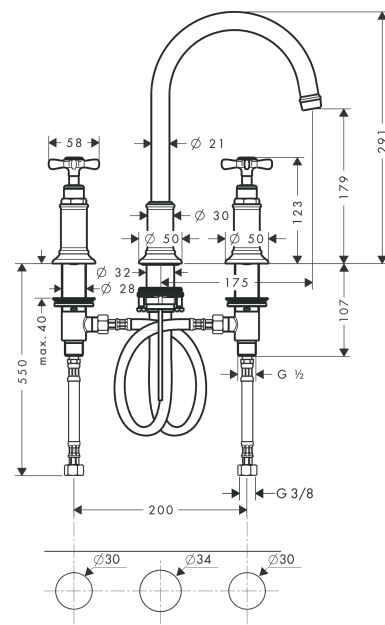

AXOR Montreux
3-Loch Waschtischarmatur 180 mit Kreuzgriffen und Zugstangen-Ablaufgarnitur
 Oberfläche: **Polished Gold Optic** Artikelnummer: **16513990**

Merkmale

- besteht aus: 3-Loch Waschtischarmatur, Ablaufgarnitur
- ComfortZone 180
- Ausladung: 175 mm
- Auslaufhöhe: 179 mm
- Griffvariante: Kreuzgriff
- Schwenkbereich 120°
- Strahlart: Laminarstrahl
- maximale Durchflussmenge bei 3 bar: 5 l/min
- Keramikventile heiß/kalt 90°
- für Durchlauferhitzer geeignet
- Zugstangen-Ablaufgarnitur G 1¼
- Anschlussart: G ¾ Anschlussschläuche
- Anschlussgröße: DN15
- EU-Taxonomie: max. 6 l/min - wesentlicher Beitrag (SC) möglich
- P-IX 18453/IO

Technologie

Produktabbildung

Maßzeichnung

AXOR Montreux
3-Loch Waschtischarmatur 180 mit Kreuzgriffen und Zugstangen-Ablaufgarnitur
Oberfläche: **Polished Gold Optic** Artikelnummer: **16513990**

Durchflussdiagramm