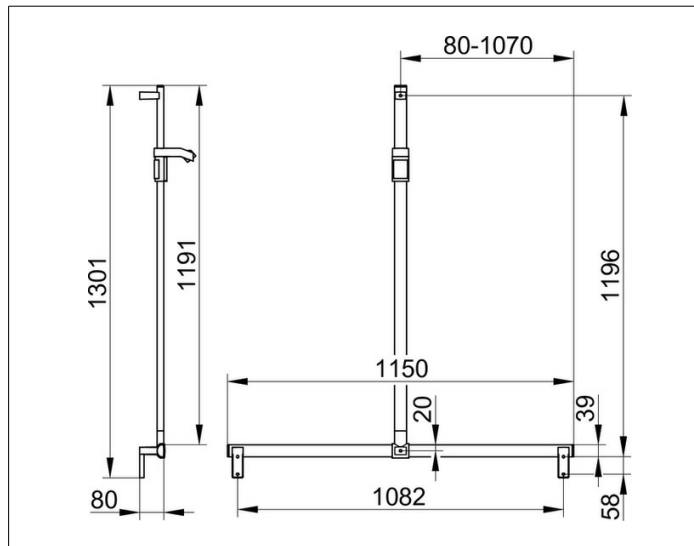

AXESS

35014011213 Duschhandlauf mit Brausestange

PRODUKT

ZEICHNUNG

PRODUKTBESCHREIBUNG

komplett mit Brauseschieber,
Brausestange vor Montage frei positionierbar

OBERFLÄCHE

verchromt

ABMESSUNG

1200/1300 mm

AUSSCHREIBUNGSTEXT

KEUCO AXESS - Duschhandlauf mit Brausestange - 350 14 01 1213
Barrierefreiheit trifft Design
Duschhandlauf mit Brausestange und Brauseschieber. Die Brausestange ist vor der Montage frei platzierbar. Das Design überzeugt durch seine hohe ergonomische Qualität. Das Produkt wird angeschraubt. Drei verdeckte Befestigungen.

Breite / \varnothing : 1150 mm - Höhe: 1301 mm - Tiefe: 80 mm
Material: Metall
Oberfläche: Verchromt
Belastbarkeit 115 kg

Im Lieferumfang enthalten 2x Befestigungs-Set Nr 1.

Artikelnummer: 350 14 01 1213