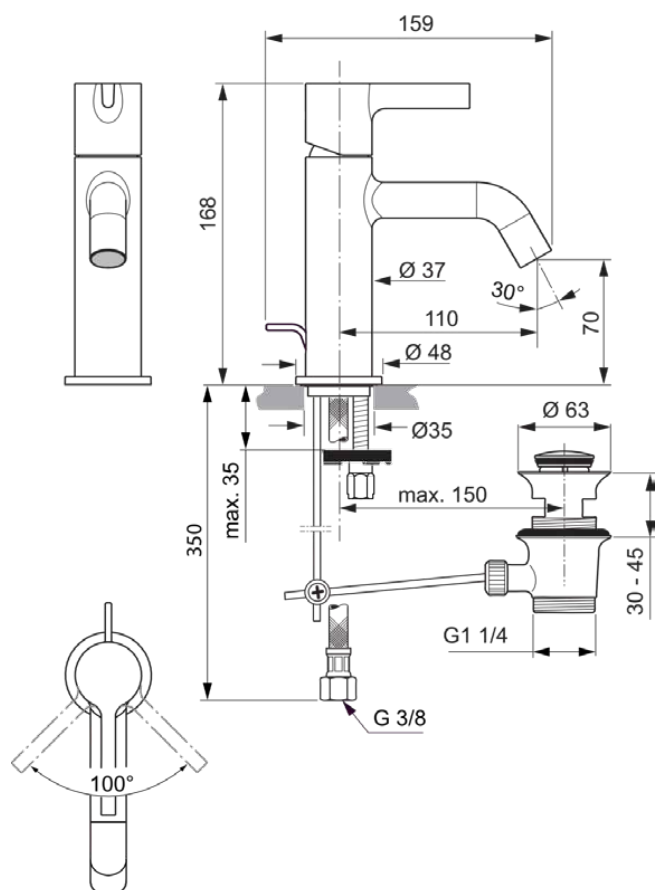

JOY

BC775GN

JOY | Waschtischarmatur 48x159x168 mm, 110 mm vertikaler Abstand bis Mitte Auslauf in silver storm, 5 l/min (3 bar), mit Ablaufgarnitur | EasyFix, Verdeckter Strahlregler, EPD, FirmaFlow, PVD Technologie

Bild & Zeichnung

Allgemeine Informationen

Produktkategorie:	Waschtischarmaturen
Produktart:	Waschtischarmatur
Marke:	Ideal Standard
Kollektion:	JOY
Designer:	Palomba Serafini Associati
Colour:	GN - Silver Storm
Oberflächenveredelung:	satin
Maximale Höhe (mm):	168
Maximale Breite (mm):	48
Ausladung (mm):	159
Befestigungsart:	EasyFix
Nettogewicht (kg):	1.53
EAN Code:	3800861086420

Normen:	EN 248 DIN 4109-1 EN 817
Name des ACS-Zertifikates:	19 ACC LY 744

Produktspezifikationen

Anzahl der Rosette(n):	1
Anzahl der Griffe:	1
BlueStart Technologie:	Nein
Farbcode:	GN
Farbbeschreibung:	silver storm
Cool Body Technologie:	Nein
DVGW-Eigensicher:	Nein
Easy-Fix Technologie:	Ja
FirmaFlow Kartusche:	Ja
Griff-Anwendung:	Volumen & Temperaturkontrolle
Griffposition:	Oben