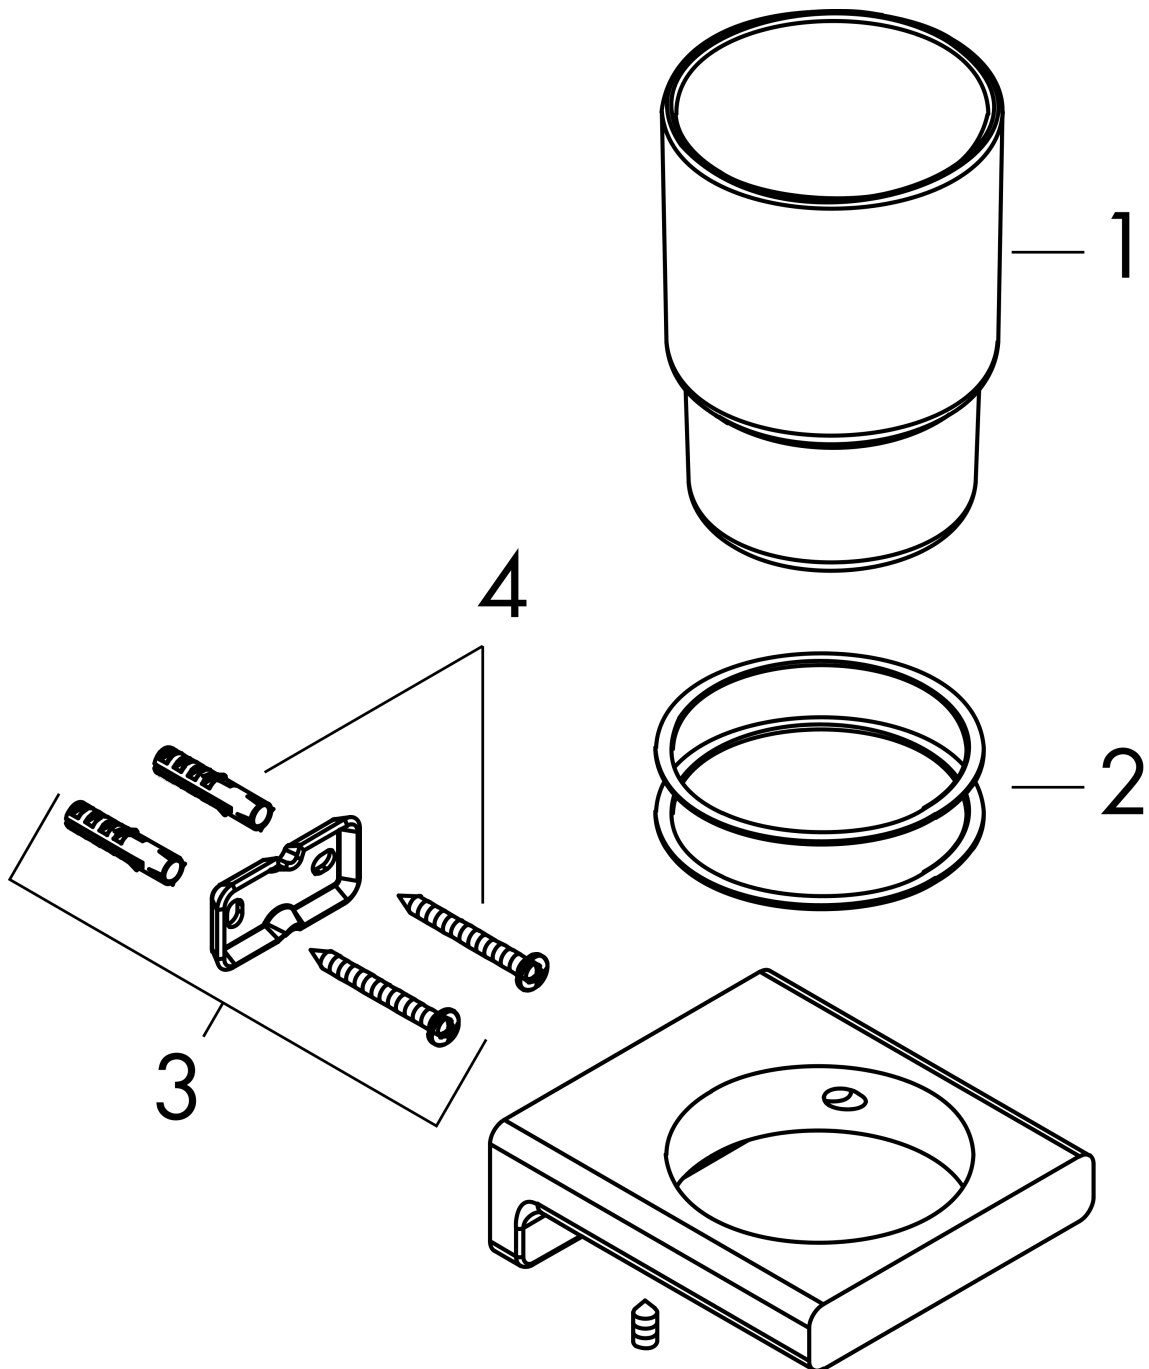

#### Merkmale

- Wandmontage
- Material: Mattglas
- Material Halteelement: Metall
- mit Befestigungsmaterial
- verdeckte Befestigung
- Bohrabstand: 26 mm
- Durchmesser Bohrloch: 6 mm

### Produktabbildung

### Maßzeichnung

**AddStoris**  
**Zahnputzbecher**

Oberfläche: **Polished Gold Optic** Artikelnummer: **41749990**

**Explosionszeichnung**

Baujahr: >04/21

**AddStoris**  
**Zahnputzbecher**  
 Oberfläche: **Polished Gold Optic**    Artikelnummer: **41749990**

**Ersatzteilliste**

Baujahr: >04/21

Pos.	Beschreibung	Artikelnummer	PG	VE
1	Zahnbecher	94207000	9	1
2	Kunststoffring	94169000	5	1
3	Halteelement	94165000	3	1
4	Befestigungsteile	40915000	4	1