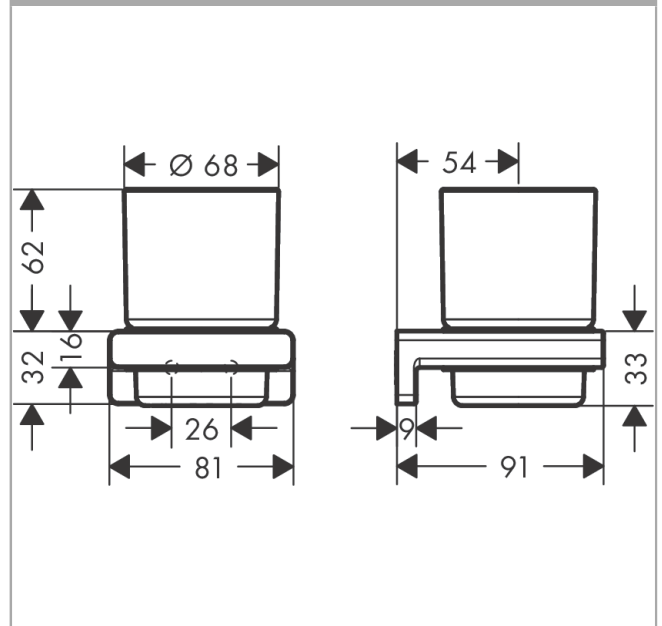

#### Merkmale

- Wandmontage
- Material: Mattglas
- Material Halteelement: Metall
- mit Befestigungsmaterial
- verdeckte Befestigung
- Bohrabstand: 26 mm
- Durchmesser Bohrloch: 6 mm

### Produktabbildung

### Maßzeichnung

**AddStoris**  
**Zahnputzbecher**

Oberfläche: **Polished Gold Optic** Artikelnummer: **41749990**

**Explosionszeichnung**

Baujahr: >04/21

**AddStoris**  
**Zahnputzbecher**  
 Oberfläche: **Polished Gold Optic**    Artikelnummer: **41749990**