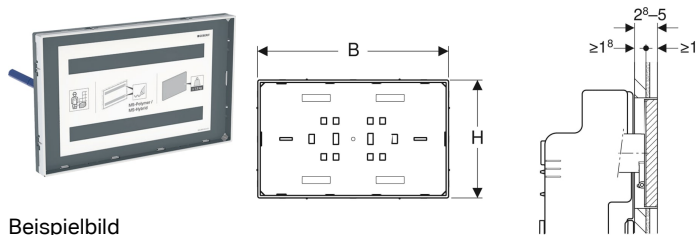

Geberit Sigma Abdeckplatte flächenbündig, mit Sichtrahmen

Verwendungszwecke

- Zum Abdecken der Serviceöffnung von Sigma UP-Spülkästen
- Zur individuellen Badgestaltung
- Für großflächige Oberflächenbeläge
- Für Belagdicken ≥ 18 mm
- Für Fliesenaufbauten auf Abdeckplatte mit Sichtrahmen ≤ 10 mm

Eigenschaften

- Bereitstellung der Oberfläche und Komplettierung erfolgt durch Kunden
- Einbau flächenbündig
- Sichtrahmen für Abdeckplatte hochglanz-verchromt
- Abdeckplatte nicht geeignet zum Aufbringen von Putz

Lieferumfang

- Schutzplatte
- 2 Distanzhalter

- 2 Distanzbolzen

Zusätzlich zu bestellen

- Geberit Rohbauset flächenbündig, für Sigma UP-Spülkasten 12 cm

Art.-Nr.	Farbe / Oberfläche	Werkstoff	B	H	T	VE1
115.697.00.1	kundenspezifisch	Kunststoff	21.3 cm	13.1 cm	2.8 cm	1 St.

- Nicht geeignet für Einwurfschacht für Reinigungswürfel
- Der Fliesenausschnitt sollte optimalerweise durch Wasserstrahlschneiden hergestellt werden
- Der komplette Fliesenausschnitt sollte in einer Fliese erfolgen
- Bei Verwendung mit Geberit Sigma UP-Spülkasten 12 cm ist zusätzlich das Rohbauset, flächenbündig, zu Geberit Sigma UP-Spülkasten 12 cm (Art.-Nr. 243.168.00.1) erforderlich