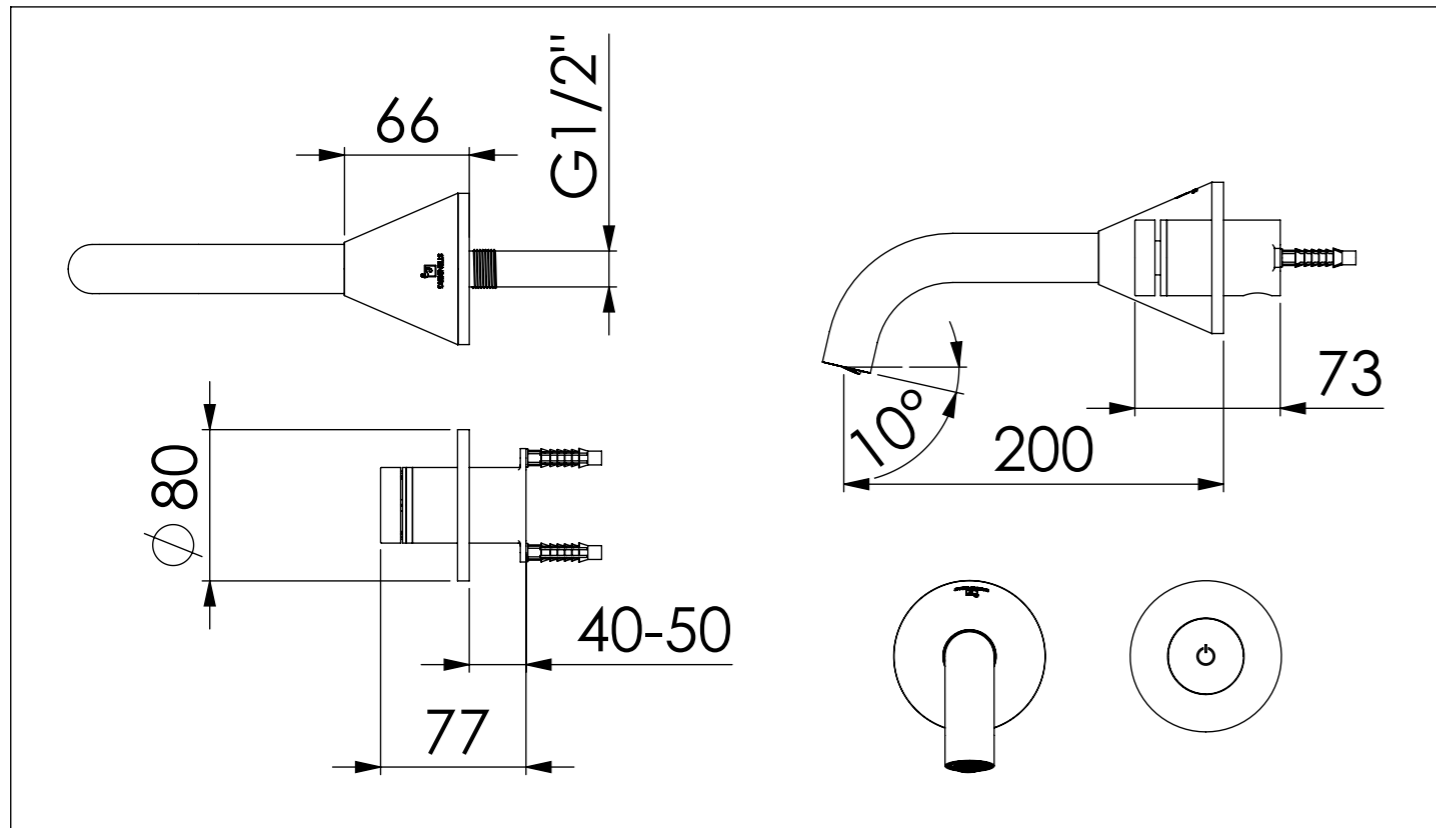

# Wand-Waschtischarmatur

Wall mounted basin mixer

Art.Nr. 310 1814 / S

Technische Zeichnung / technical drawing

Installation / Installation