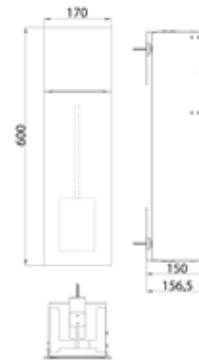

### WC-Modul - Unterputzmodell schwarz-matt

Art.-Nr.9755 285 03

mit Fach für WC-Papier und integrierter Toilettenbürstengarnitur. Türanschlag rechts.