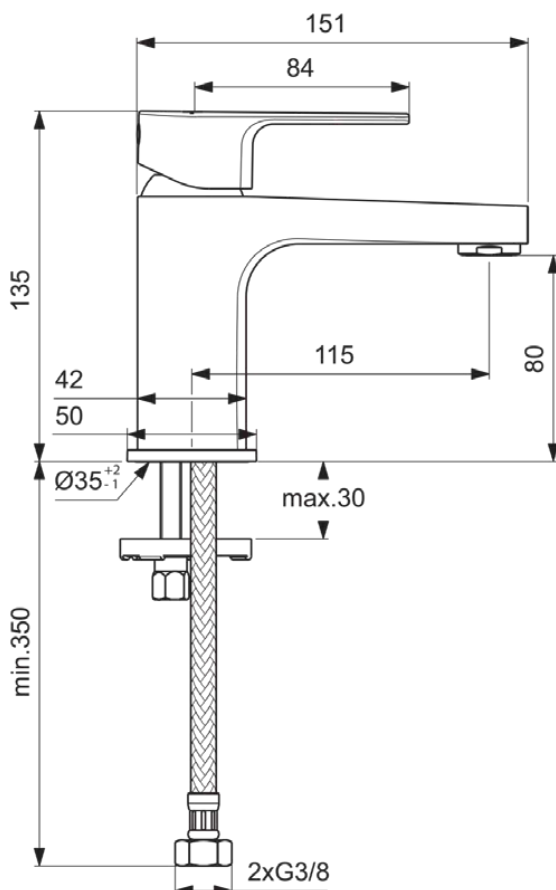

CERAFINE MODEL D

BC682AA

CERAFINE MODEL D | Waschtischarmatur 50x155x135 mm, 115 mm vertikaler Abstand bis Mitte Auslauf in chrom, 5 l/min (3 bar), ohne Ablaufgarnitur | EasyFix, EPD, FirmaFlow, SmartShine Oberfläche, NF-zertifiziert

Bild & Zeichnung

Allgemeine Informationen

Produktkategorie:	Waschtischarmaturen
Produktart:	Waschtischarmatur
Marke:	Ideal Standard
Kollektion:	CERAFINE MODEL D
Designer:	Ideal Standard
Colour:	AA - Chrom
Oberflächenveredelung:	glänzend
Maximale Höhe (mm):	135
Maximale Breite (mm):	50
Ausladung (mm):	155
Befestigungsart:	EasyFix
Nettogewicht (kg):	1.14
EAN Code:	3800861089186

Produktstandards & Zertifikate

Normen:	EN 248 DIN 4109-1 EN 817
Name des NF-Zertifikates:	E00 CH2 A2 U3 - I*
Name des ACS-Zertifikates:	19 ACC LY 744

Produktspezifikationen

Anzahl der Rosette(n):	1
Anzahl der Griffe:	1
BlueStart Technologie:	Nein
Farbcode:	AA
Farbbeschreibung:	chrom
Cool Body Technologie:	Nein
DVGW-Eigensicher:	Nein
Easy-Fix Technologie:	Ja
FirmaFlow Kartusche:	Ja
Griff-Anwendung:	Volumen & Temperaturkontrolle