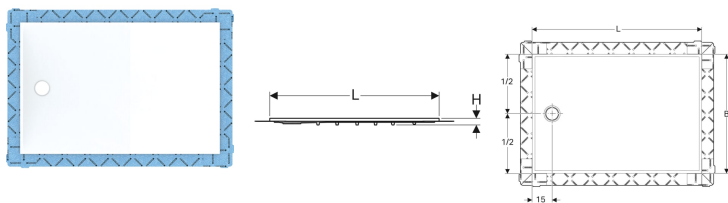

Geberit Setaplano Duschfläche rechteckig

Beispielbild

Verwendungszwecke

- Zum Einbau innerhalb von Gebäuden
- Zur Verwendung als bodenebene Duschfläche
- Für Fußbodenaufbauten bis Oberkante Fertigfußboden 6–25 cm
- Für erhöhten Einbau bis 2 cm über Fertigfußboden
- Für Verbundabdichtungen
- Für barrierefreies Bauen geeignet

Eigenschaften

- Rutschhemmklasse C nach EN 16165 (barfüssiges Begehen)

Lieferumfang

- Schutzfolie

Zusätzlich zu bestellen

- Installationsrahmen für Geberit Duschflächen aus Mineralwerkstoff
- Duschwannenablauf für Geberit Duschflächen aus Mineralwerkstoff

- Erhöhte Schallschutzanforderungen mit Geberit Installationsrahmen erfüllt
- Dichtvlies vormontiert
- Dichtvlies umlaufend 10 cm, zur Anbindung von Abdichtsystemen
- Reinigung einfach
- Mit bis zu 300 kg belastbar
- Erfüllt Anforderungen nach EN 14527, Klasse 1

Technische Daten

Werkstoff

| Varicor

Art.-Nr.	Farbe / Oberfläche	L	B	H	VE1
154.262.11.1	weiß-alpin / matt	100 cm	80 cm	4.5 cm	1 St.

Zubehör

- Geberit Installationsrahmen für Setaplano Duschfläche bis 100 cm, für vier Füße
- Geberit Installationsrahmen für Setaplano Duschfläche über 100 cm, für sechs Füße
- Geberit Duschwannenablauf mit vier Füßen, für Setaplano Duschfläche, Sperrwasserhöhe 30 mm
- Geberit Duschwannenablauf mit vier kurzen Füßen, für Setaplano Duschfläche, Siphonierhöhe 50 mm
- Geberit Duschwannenablauf mit vier Füßen, für Setaplano Duschfläche, Sperrwasserhöhe 50 mm
- Geberit Ablaufanschluss mit vier Füßen, für Setaplano Duschfläche, stockwerksdurchdringende Installation
- Geberit Duschwannenablauf mit sechs Füßen, für Setaplano Duschfläche, Sperrwasserhöhe 30 mm
- Geberit Duschwannenablauf mit sechs Füßen, für Setaplano Duschfläche, Sperrwasserhöhe 50 mm
- Geberit Duschwannenablauf mit sechs kurzen Füßen, für Setaplano Duschfläche, Siphonierhöhe 50 mm
- Geberit Ablaufanschluss mit sechs Füßen, für Setaplano Duschfläche, stockwerksdurchdringende Installation