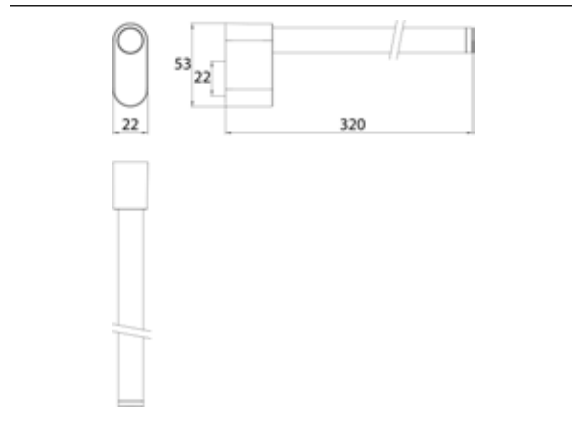

PRODUKTINFORMATION

Handtuchhalter, 1 armig, starr schwarz

Art.-Nr.2750 133 32

320 mm