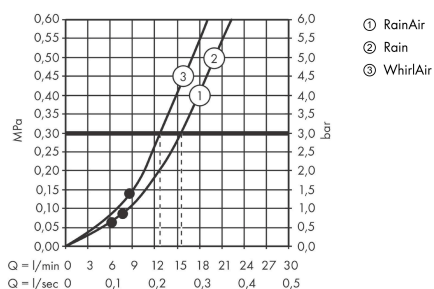

AXOR Citterio E
Brauseset 0,90 m mit Handbrause 120 3jet
 Oberfläche: **Brushed Gold Optic** Artikelnummer: **36735250**

Durchflussdiagramm

Die Verbrauchswerte wurden praxisnah mit den dazugehörigen Armaturen (Thermostat/Mischer/Unterputzventil) gemessen.

AXOR Citterio E
Brauset set 0,90 m mit Handbrause 120 3jet
Oberfläche: **Brushed Gold Optic** Artikelnummer: **36735250**

Einbaubeispiel

AXOR Citterio E
Brauseset 0,90 m mit Handbrause 120 3jet
Oberfläche: **Brushed Gold Optic** Artikelnummer: **36735250**