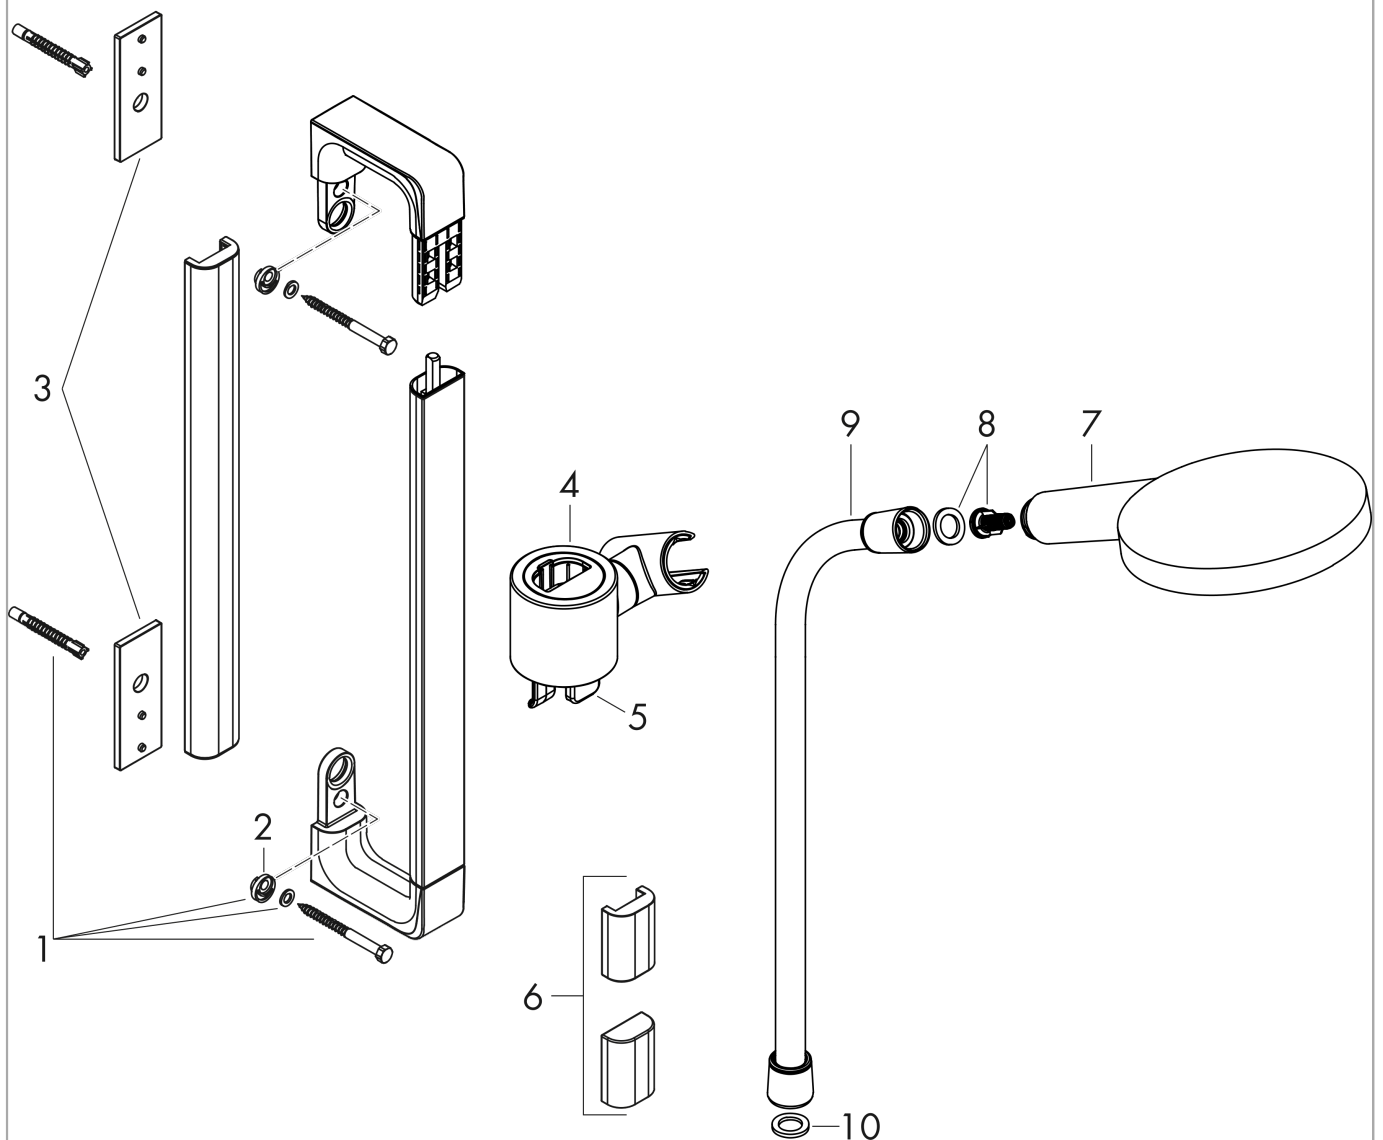

AXOR Citterio E
Brauseset 0,90 m mit Handbrause 120 3jet
 Oberfläche: **Brushed Gold Optic** Artikelnummer: **36735250**

Durchflussdiagramm

Die Verbrauchswerte wurden praxisnah mit den dazugehörigen Armaturen (Thermostat/Mischer/Unterputzventil) gemessen.

AXOR Citterio E
Brauset set 0,90 m mit Handbrause 120 3jet
Oberfläche: **Brushed Gold Optic** Artikelnummer: **36735250**

Einbaubeispiel

AXOR Citterio E
Brauseset 0,90 m mit Handbrause 120 3jet
Oberfläche: **Brushed Gold Optic** Artikelnummer: **36735250**

Explosionszeichnung

Baujahr: >11/16

AXOR Citterio E
Brauseset 0,90 m mit Handbrause 120 3jet
 Oberfläche: **Brushed Gold Optic** Artikelnummer: **36735250**

Ersatzteilliste

Baujahr: >11/16

Pos.		Artikelnummer	PG	VE
1	Befestigungsteile	92841000	3	1
2	Excenterbuchse	97604000	3	1
3	Fliesenausgleichsscheibe 7 mm	92406250	98	1
4	Schieber kompl.	92726250	68	1
5	Bremsklotz	93442000	9	1
6	Abdeckkappen-Set	42871250	98	1
7	Handbrause	26050250	98	1
8	Filtereinsatz	97708000	2	1
9	Brauseschlauch 1,60 m	28626250	98	1
10	Dichtung	98058000	1	1