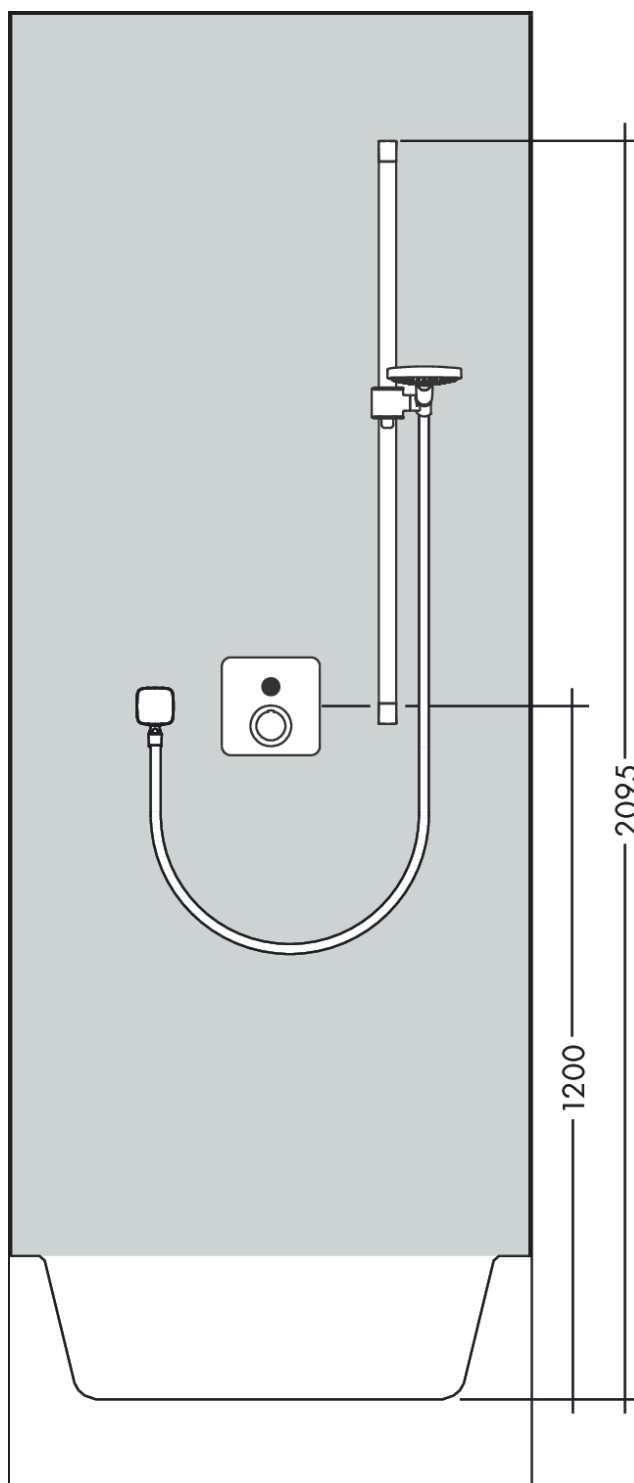

AXOR Citterio E
Brauseset 0,90 m mit Handbrause 120 3jet
 Oberfläche: **Brushed Gold Optic** Artikelnummer: **36735250**

Durchflussdiagramm

Die Verbrauchswerte wurden praxisnah mit den dazugehörigen Armaturen (Thermostat/Mischer/Unterputzventil) gemessen.

AXOR Citterio E
Brauset set 0,90 m mit Handbrause 120 3jet
Oberfläche: **Brushed Gold Optic** Artikelnummer: **36735250**

Einbaubeispiel

AXOR Citterio E
Brauseset 0,90 m mit Handbrause 120 3jet
Oberfläche: **Brushed Gold Optic** Artikelnummer: **36735250**

Explosionszeichnung

Baujahr: >11/16

AXOR Citterio E
Brauseset 0,90 m mit Handbrause 120 3jet
 Oberfläche: **Brushed Gold Optic** Artikelnummer: **36735250**

Ersatzteilliste

Baujahr: >11/16

Pos.		Artikelnummer	PG	VE
1	Befestigungsteile	92841000	3	1
2	Excenterbuchse	97604000	3	1
3	Fliesenausgleichsscheibe 7 mm	92406250	98	1
4	Schieber kompl.	92726250	68	1
5	Bremsklotz	93442000	9	1
6	Abdeckkappen-Set	42871250	98	1
7	Handbrause	26050250	98	1
8	Filtereinsatz	97708000	2	1
9	Brauseschlauch 1,60 m	28626250	98	1
10	Dichtung	98058000	1	1