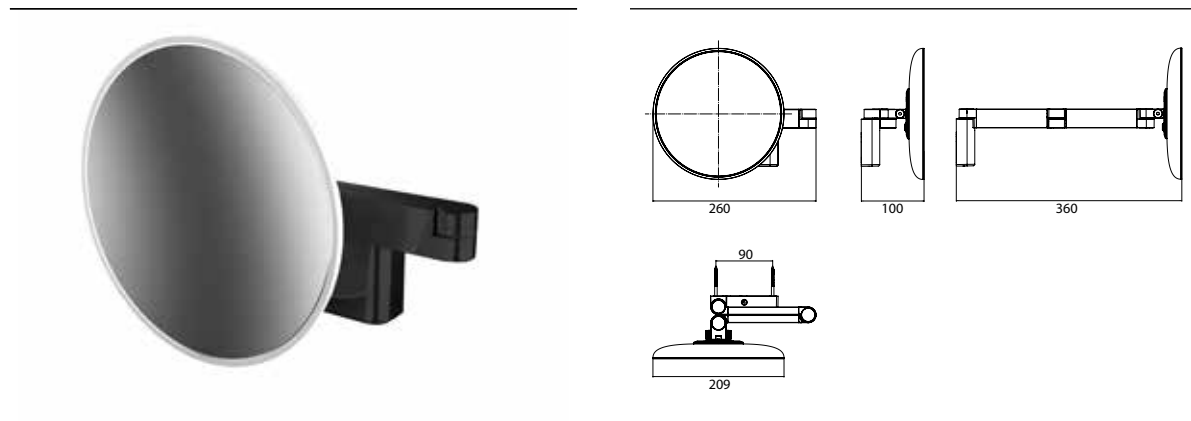

PRODUKTINFORMATION

LED Rasier- und Kosmetikspiegel, rund, Wandmodell, Doppelgelenkarm mit Wandanschluss schwarz,
Vergrößerung: 3-fach

Art.-Nr.1095 133 31

2 Lichttaster, Helligkeit und Lichtfarbe - kalt/warm (2.700 - 6.500 K) - stufenlos dimmbar.